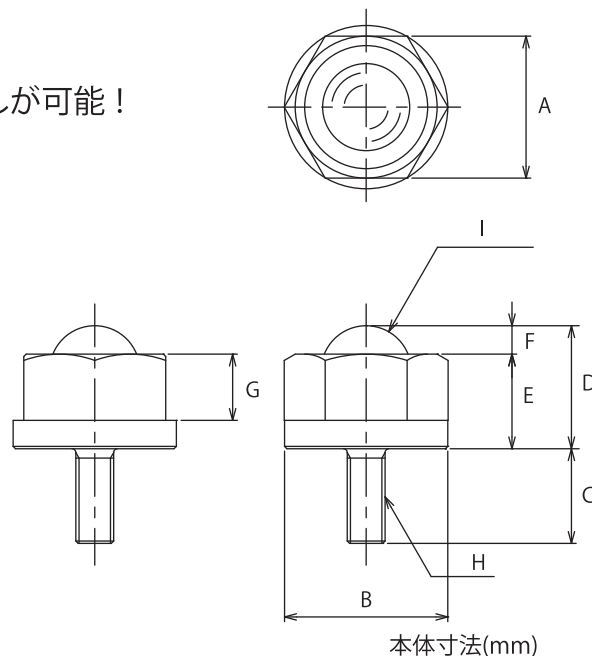

EX series

新製品

ボディが六角形状の為、ボックスレンチでの取付取り外しが可能！
狭いピッチでもラクチン作業！

型式	許容荷重	メインボール	小ボール	本体	A	B	C	D	E	F	G	H	I
C-3H-EX	8kg	スチール	スチール	スチール	HEX17	Φ19.5	12	15	12	3	8	M8	3/8"球(Φ9.525)
C-5H-EX	20kg	スチール	スチール	スチール	HEX24	Φ27.5	12	20.5	16.5	4	11	M8	5/8"球(Φ15.875)
C-6H-EX	50kg	スチール	スチール	スチール	HEX30	Φ34.5	20	26	20	6	14	M8	3/4"球(Φ19.05)

超重荷重用フリーベア

新製品

型式	自重	メインボール	小ボール	本体	A	B	C	D	E	F	G	H
C-32H	20kg	スチール	スチール	スチール	187	180	31	6	130	4"球(Φ101.6)	4-Φ14 Φ20ザグリ深さ16	P.C.D.160
C-40H	40kg	スチール	スチール	スチール	230	224	33	25	175	5"球(Φ127.0)	4-Φ14 Φ20ザグリ深さ16	P.C.D.205
C-48H	80kg	スチール	スチール	スチール	290	—	40	—	200	6"球(Φ152.4)	4-Φ18 Φ26ザグリ深さ20	P.C.D.240