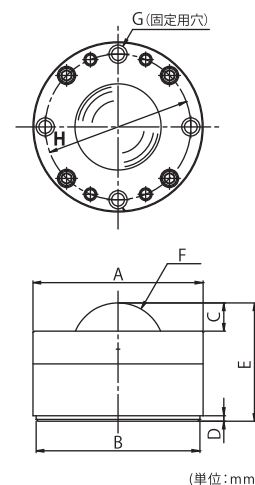

EX series

新製品

ボディが六角形状の為、ボックスレンチでの取付取り外しが可能！
狭いピッチでもラクチン作業！

型式	許容荷重	メインボール	小ボール	本体	A	B	C	D	E	F	G	H	I
C-3H-EX	8kg	スチール	スチール	スチール	HEX17	Φ19.5	12	15	12	3	8	M8	3/8"球(Φ9.525)
C-5H-EX	20kg	スチール	スチール	スチール	HEX24	Φ27.5	12	20.5	16.5	4	11	M8	5/8"球(Φ15.875)
C-6H-EX	50kg	スチール	スチール	スチール	HEX30	Φ34.5	20	26	20	6	14	M8	3/4"球(Φ19.05)

超重荷重用フリーベア

新製品

型式	自重	メインボール	小ボール	本体	A	B	C	D	E	F	G	H
C-32H	20kg	スチール	スチール	スチール	187	180	31	6	130	4"球(Φ101.6)	4-Φ14 Φ20ザグリ深さ16	P.C.D.160
C-40H	40kg	スチール	スチール	スチール	230	224	33	25	175	5"球(Φ127.0)	4-Φ14 Φ20ザグリ深さ16	P.C.D.205
C-48H	80kg	スチール	スチール	スチール	290	—	40	—	200	6"球(Φ152.4)	4-Φ18 Φ26ザグリ深さ20	P.C.D.240