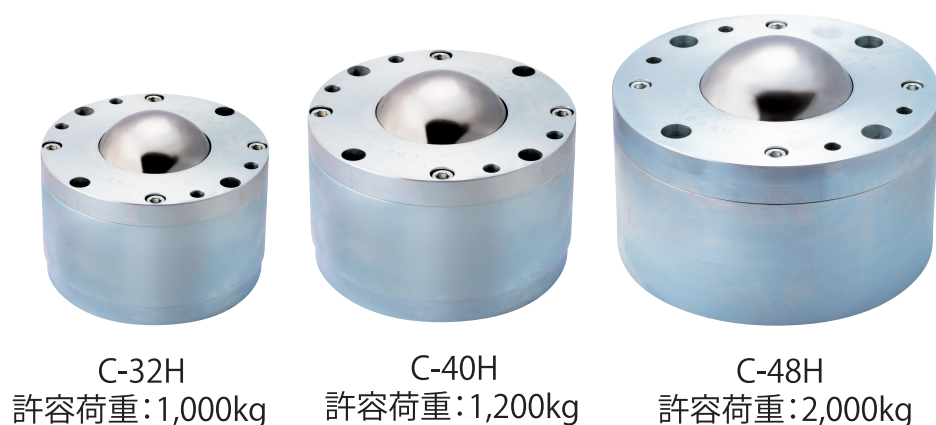

EX series

新製品

ボディが六角形状の為、ボックスレンチでの取付取り外しが可能！
狭いピッチでもラクチン作業！

型式	許容荷重	メインボール	小ボール	本体	A	B	C	D	E	F	G	H	I
C-3H-EX	8kg	スチール	スチール	スチール	HEX17	Φ19.5	12	15	12	3	8	M8	3/8"球(Φ9.525)
C-5H-EX	20kg	スチール	スチール	スチール	HEX24	Φ27.5	12	20.5	16.5	4	11	M8	5/8"球(Φ15.875)
C-6H-EX	50kg	スチール	スチール	スチール	HEX30	Φ34.5	20	26	20	6	14	M8	3/4"球(Φ19.05)

超重荷重用フリーベア

新製品

型式	自重	メインボール	小ボール	本体	A	B	C	D	E	F	G	H
C-32H	20kg	スチール	スチール	スチール	187	180	31	6	130	4"球(Φ101.6)	4-Φ14 Φ20ザグリ深さ16	P.C.D.160
C-40H	40kg	スチール	スチール	スチール	230	224	33	25	175	5"球(Φ127.0)	4-Φ14 Φ20ザグリ深さ16	P.C.D.205
C-48H	80kg	スチール	スチール	スチール	290	—	40	—	200	6"球(Φ152.4)	4-Φ18 Φ26ザグリ深さ20	P.C.D.240