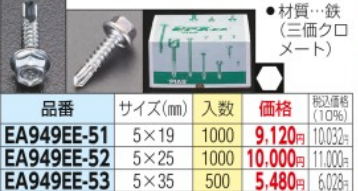

●先端がドリルになっている為、下穴が必要ありません。

ナベ頭ピラスピ [三価クロメート]

●材質…鉄(三価クロメート) ●ナベ頭

品番	サイズ(mm)	入数	価格	税込価格(10%)
EA949EP-413N	4×13	180	680円	748円
EA949EP-416N	4×16	145	680円	748円
EA949EP-419N	4×19	125	680円	748円
EA949EP-425N	4×25	100	680円	748円
EA949EP-430N	4×30	60	680円	748円

●先端がドリルになっている為、下穴が必要ありません。

皿頭ピラスピ [三価クロメート]

●材質…鉄(三価クロメート) ●皿頭

品番	サイズ(mm)	入数	価格	税込価格(10%)
EA949EG-441	4×13	1000	3,090円	3,399円
EA949EG-442	4×16	1000	3,840円	4,224円
EA949EG-443	4×19	1000	4,380円	4,818円
EA949EG-444	4×25	500	2,700円	2,970円
EA949EG-451	5×19	500	3,400円	3,740円
EA949EG-452	5×25	500	4,610円	5,071円
EA949EG-453	5×35	1000	9,980円	10,978円
EA949EG-461	6×25	1000	16,000円	17,600円
EA949EG-462	6×35	500	9,890円	10,879円
EA949EG-463	6×45	400	10,200円	11,220円

●先端がドリルになっている為、下穴が必要ありません。

六角頭ピラスピ [三価クロメート]

●材質…鉄(三価クロメート)

品番	サイズ(mm)	入数	価格	税込価格(10%)
EA949EE-51	5×19	1000	9,120円	10,032円
EA949EE-52	5×25	1000	10,000円	11,000円
EA949EE-53	5×35	500	5,480円	6,028円
EA949EE-54	5×45	500	5,790円	6,369円
EA949EE-61	6×19	500	6,570円	7,227円
EA949EE-62	6×25	500	6,770円	7,447円
EA949EE-63	6×35	500	8,350円	9,185円
EA949EE-64	6×45	300	6,320円	6,952円
EA949EE-65	6×50	300	6,700円	7,370円
EA949EE-66	6×60	200	5,130円	5,643円