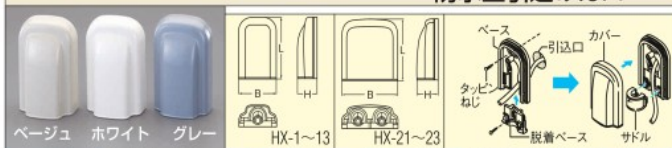

- 材質…難燃性ABS樹脂+ZDC2
- PF管と薄鋼電線管との接続にご使用下さい。
- 薄鋼電線管はビスで固定して下さい。

**浅形スライドボックス**

品番	スイッチ	サイズ (mm)	価格	税込価格 (10%)
EA940CS-181	1個用	59×102×28	120円	132円
EA940CS-182	2個用	103×102×28	350円	385円

- CD管、PF管を直接差し込むことができる切り欠き穴付
- 深さが28mmの為、薄壁に最適です。

**PF管(合成樹脂製可とう管)**

管の呼び	外径 (mm)	近似内径 (mm)
16	23	16
22	30.5	22
28	36.5	28

**防水型引込みカバー**

- 材質…難燃ABS
- 外壁から壁内へのケーブル引き込みの防水カバー
- ケーブル配線後にも取付が可能です。
- サドル付でケーブル、管をベースに板保持ができます。

品番	サイズ(mm) L B H	カラー	価格	税込価格 (10%)	品番	サイズ(mm) L B H	カラー	価格	税込価格 (10%)	品番	サイズ(mm) L B H	カラー	価格	税込価格 (10%)
EA947HX-1	90 60 32	ベージュ	550円	605円	EA947HX-11	120 76 41	ベージュ	640円	704円	EA947HX-21	90 90 342	ベージュ	810円	891円
EA947HX-2	90 60 32	ホワイト	550円	605円	EA947HX-12	120 76 41	ホワイト	640円	704円	EA947HX-22	90 90 342	ホワイト	810円	891円
EA947HX-3	90 60 32	グレー	550円	605円	EA947HX-13	120 76 41	グレー	640円	704円	EA947HX-23	90 90 342	グレー	810円	891円