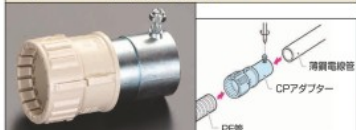

適合管	φD1	φD2	φ	H
PF管16用	87mm	31.4mm	30.1mm	39mm
PF管22用	87mm	39.3mm	38.3mm	43mm

- 材質…PVC
- カラー…ベージュ
- ねじ締め込み式の為、脱着が容易に行えます。

**▲注意**

**片サドル使用上の注意**

- 使用不可(OK)
- 荷重に問題が発生する場合があります。
- 支持間隔をご相談下さい。
- 使用不可(NG)
- パターン3は、いかなる場合でも使用不可。

在庫のある商品は、17:00までの御注文で当日発送致します。

<http://www.esco-net.com>

商品詳細はこちら

商品に関する詳しい情報がご覧になれます。

**【フレキ管薄鋼用】アダプター**

品番	適合管	価格	税込価格 (10%)
EA947HN-21G	PF管16⇔薄鋼19	240円	264円
EA947HN-22G	PF管22⇔薄鋼25	320円	352円
EA947HN-23G	PF管28⇔薄鋼31	420円	462円

- 材質…難燃性ABS樹脂+ZDC2
- PF管と薄鋼電線管との接続にご使用下さい。
- 薄鋼電線管はビスで固定して下さい。

**浅形スライドボックス**

品番	スイッチ	サイズ (mm)	価格	税込価格 (10%)
EA940CS-181	1個用	59×102×28	120円	132円
EA940CS-182	2個用	103×102×28	350円	385円

- CD管、PF管を直接差し込むことができる切り欠き穴付
- 深さが28mmの為、薄壁に最適です。

**PF管(合成樹脂製可とう管)**

管の呼び	外径 (mm)	近似内径 (mm)
16	23	16
22	30.5	22
28	36.5	28

**防水型引込みカバー**

- 材質…難燃ABS
- 外壁から壁内へのケーブル引き込みの防水カバー
- ケーブル配線後にも取付が可能です。
- サドル付でケーブル、管をベースに板保持ができます。

品番	サイズ(mm) L B H	カラー	価格	税込価格 (10%)	品番	サイズ(mm) L B H	カラー	価格	税込価格 (10%)	品番	サイズ(mm) L B H	カラー	価格	税込価格 (10%)
EA947HX-1	90 60 32	ベージュ	550円	605円	EA947HX-11	120 76 41	ベージュ	640円	704円	EA947HX-21	90 90 342	ベージュ	810円	891円
EA947HX-2	90 60 32	ホワイト	550円	605円	EA947HX-12	120 76 41	ホワイト	640円	704円	EA947HX-22	90 90 342	ホワイト	810円	891円
EA947HX-3	90 60 32	グレー	550円	605円	EA947HX-13	120 76 41	グレー	640円	704円	EA947HX-23	90 90 342	グレー	810円	891円