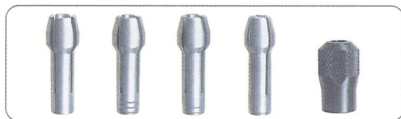

マンドレル

EZ402

401

402

型番	入数	軸径	価格(税抜価格):円
EZ402	1	3.2mm	2,594(2,470)
401	1	3.2mm	609(580)
402	1	3.2mm	609(580)

EZ402	EZ Lock および EZ Lock コンパチブルと使用してください。
#401	#414、#422と使用してください。#429とも使用できません。
#402	#409、#411、#412、#413、#420、#414、#423、#425、#426、#429、#456、およびEZ Lock コンパチブルと使用してください。

全ロータリーツール
使用可能アクセサリ

ドレメルチャック

コレットを使用することなく、ドレメルロータリーツールのアクセサリを手早く簡単に交換できるようにします。軸径0.8mm(1/32")~3.2mm(1/8")のアクセサリに使用できます。全ロータリーツールに使用でき、またアタッチメントのフレックスシャフト#225AB、ライトアングルアタッチメント#575に使用できます。

型番	入数	価格(税抜価格):円
4486	1	2,478(2,360)

全ロータリーツール
使用可能アクセサリ

コレット

480

481

482

483

4485

型番	入数	軸径	価格(税抜価格):円
4485	1セット	—	1,638(1,560)
480	1	3.2mm	609(580)
481	1	2.4mm	609(580)
482	1	1.6mm	609(580)
483	1	0.8mm	609(580)

全ロータリーツール
使用可能アクセサリ

ブラッドポイントドリルビットセット

錐径 3.2mm(1/8")

錐径 4.0mm(5/32")

錐径 4.8mm(3/16")

錐径 6.4mm(1/4")

チタンコーティングされた木材用ドリルビットです。

型番	入数	価格(税抜価格):円
631	1セット	3,434(3,270)