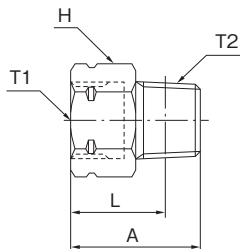

PTエルボ・ブッシュシリーズ

PT ELBOW · TEE'S SERIES

ブッシュ BUSHING

型式 Model	A	二面幅 Spanner Flats H	L	ねじサイズ Thread		重量 Weight (g)
				T1	T2	
B-G2F-2M	22.0	17	16	G1/4めねじ	R1/4	19.5

* Gネジ(めねじ)部のシールは、シールテープやネジシール剤などを必要に応じてご用意下さい。

ソケット SOCKET

型式 Model	A	二面幅 Spanner Flats H	ねじサイズ Thread		重量 Weight (g)
			T1	T2	
S-G2F-2F	23.0	17	G1/4めねじ	Rc1/4	27

* Gネジ(めねじ)部のシールは、シールテープやネジシール剤などを必要に応じてご用意下さい。