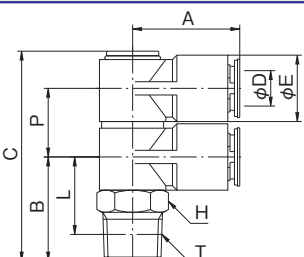

ダブルバンジョー [樹脂] DOUBLE BANJO [RESIN BODY]

型式 Model	A	B	C	適用 チューブ 外径 Tube O. D. ϕD	ϕE	二面幅 Spanner Flats H	L	P	ねじサイズ Thread T	チューブ 挿入寸法 Tube Insertion Depth	重量 Weight (g)
4R-M5S2	20.0	14.5	32.3	4	11.0	10.0	11.0	11.5	M5×0.8	15.0	15.5
4R-01S2	20.0	18.5	36.3	4	11.0	10.0	14.5	11.5	R1/8	15.0	18.0
6R-01S2	21.7	19.5	40.3	6	13.0	12.0	15.5	13.5	R1/8	16.3	24.5
6R-02S2	21.7	22.5	43.3	6	13.0	14.0	16.5	13.5	R1/4	16.3	30.5
8R-01S2	24.2	20.5	44.4	8	15.0	14.0	16.5	15.5	R1/8	17.5	35.5
8R-02S2	24.2	23.5	47.4	8	15.0	14.0	17.5	15.5	R1/4	17.5	39.5
8R-03S2	24.2	24.5	48.4	8	15.0	17.0	18.1	15.5	R3/8	17.5	47.5
10R-02S2	26.6	24.5	53.6	10	17.0	17.0	18.5	18.5	R1/4	18.3	57.5
10R-03S2	26.6	25.5	54.6	10	17.0	17.0	19.1	18.5	R3/8	18.3	61.5
12R-03S2	29.1	27.0	58.6	12	20.0	19.0	20.6	20.5	R3/8	19.4	78.5
12R-04S2	29.1	31.0	62.6	12	20.0	21.0	23.0	20.5	R1/2	19.4	93.0

ダブルバンジョー [金属] DOUBLE BANJO [METAL BODY]

型式 Model	A	B	C	適用 チューブ 外径 Tube O. D. ϕD	E	二面幅 Spanner Flats H	L	P	ねじサイズ Thread T	チューブ 挿入寸法 Tube Insertion Depth	重量 Weight (g)
4-M5S1D1	20.0	14.0	32.3	4	10.0	10.0	10.5	11.5	M5×0.8	15.0	37.0
4-01S1D1	20.0	18.0	36.3	4	10.0	10.0	14.0	11.5	R1/8	15.0	39.5
6-01S1D1	21.7	19.0	40.3	6	12.0	12.0	15.0	13.5	R1/8	16.3	51.5
6-02S1D1	21.7	22.0	43.3	6	12.0	14.0	16.0	13.5	R1/4	16.3	57.5
8-01S1D1	23.7	20.0	44.4	8	14.0	14.0	16.0	15.5	R1/8	17.0	76.0
8-02S1D1	23.7	23.0	47.4	8	14.0	14.0	17.0	15.5	R1/4	17.0	76.5
8-03S1D1	23.7	24.0	48.4	8	14.0	17.0	17.6	15.5	R3/8	17.0	84.0
10-02S1D1	26.6	24.5	53.6	10	17.0	17.0	18.5	18.5	R1/4	17.8	122.0
10-03S1D1	26.6	25.5	54.6	10	17.0	17.0	19.1	18.5	R3/8	17.8	129.0
12-03S1D1	29.1	26.5	58.6	12	19.0	19.0	20.1	20.5	R3/8	19.4	162.5
12-04S1D1	29.1	30.5	62.6	12	19.0	21.0	22.5	20.5	R1/2	19.4	175.0