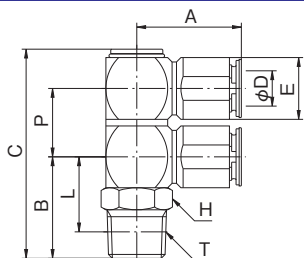

タッチコネクター FUJI

TOUCH CONNECTOR FUJI

ダブルバンジョー [金属] DOUBLE BANJO [METAL BODY]

型式 Model	A	B	C	適用 チューブ 外径 Tube O. D. ϕD	E	二面幅 Spanner Flats H	L	P	ねじサイズ Thread T	チューブ 挿入寸法 Tube Insertion Depth	重量 Weight (g)
4-M5S2	20.0	14.0	32.3	4	10.0	10.0	10.5	11.5	M5×0.8	15.0	30.0
4-01S2	20.0	18.0	36.3	4	10.0	10.0	14.0	11.5	R1/8	15.0	32.5
6-01S2	21.7	19.0	40.3	6	12.0	12.0	15.0	13.5	R1/8	16.3	44.0
6-02S2	21.7	22.0	43.3	6	12.0	14.0	16.0	13.5	R1/4	16.3	50.0
8-01S2	23.7	20.0	44.4	8	14.0	14.0	16.0	15.5	R1/8	17.0	62.0
8-02S2	23.7	23.0	47.4	8	14.0	14.0	17.0	15.5	R1/4	17.0	66.0
8-03S2	23.7	24.0	48.4	8	14.0	17.0	17.6	15.5	R3/8	17.0	74.5
10-02S2	26.6	24.5	53.6	10	17.0	17.0	18.5	18.5	R1/4	17.8	105.0
10-03S2	26.6	25.5	54.6	10	17.0	17.0	19.1	18.5	R3/8	17.8	113.0
12-03S2	29.1	26.5	58.6	12	19.0	19.0	20.1	20.5	R3/8	19.4	137.5
12-04S2	29.1	30.5	62.6	12	19.0	21.0	22.5	20.5	R1/2	19.4	151.0