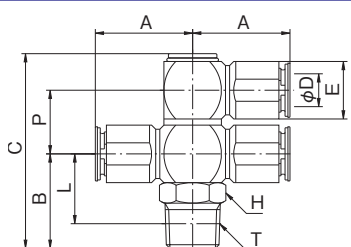

ダブルバンジョー [樹脂] DOUBLE BANJO [RESIN BODY]

型式 Model	A	B	C	適用 チューブ 外径 Tube O. D. ϕD	ϕE	二面幅 Spanner Flats H	L	P	ねじサイズ Thread T	チューブ 挿入寸法 Tube Insertion Depth	重量 Weight (g)
4R-M5S2	20.0	14.5	32.3	4	11.0	10.0	11.0	11.5	M5×0.8	15.0	15.5
4R-01S2	20.0	18.5	36.3	4	11.0	10.0	14.5	11.5	R1/8	15.0	18.0
6R-01S2	21.7	19.5	40.3	6	13.0	12.0	15.5	13.5	R1/8	16.3	24.5
6R-02S2	21.7	22.5	43.3	6	13.0	14.0	16.5	13.5	R1/4	16.3	30.5
8R-01S2	24.2	20.5	44.4	8	15.0	14.0	16.5	15.5	R1/8	17.5	35.5
8R-02S2	24.2	23.5	47.4	8	15.0	14.0	17.5	15.5	R1/4	17.5	39.5
8R-03S2	24.2	24.5	48.4	8	15.0	17.0	18.1	15.5	R3/8	17.5	47.5
10R-02S2	26.6	24.5	53.6	10	17.0	17.0	18.5	18.5	R1/4	18.3	57.5
10R-03S2	26.6	25.5	54.6	10	17.0	17.0	19.1	18.5	R3/8	18.3	61.5
12R-03S2	29.1	27.0	58.6	12	20.0	19.0	20.6	20.5	R3/8	19.4	78.5
12R-04S2	29.1	31.0	62.6	12	20.0	21.0	23.0	20.5	R1/2	19.4	93.0

ダブルバンジョー [金属] DOUBLE BANJO [METAL BODY]

型式 Model	A	B	C	適用 チューブ 外径 Tube O. D. ϕD	E	二面幅 Spanner Flats H	L	P	ねじサイズ Thread T	チューブ 挿入寸法 Tube Insertion Depth	重量 Weight (g)
4-M5S1D1	20.0	14.0	32.3	4	10.0	10.0	10.5	11.5	M5×0.8	15.0	37.0
4-01S1D1	20.0	18.0	36.3	4	10.0	10.0	14.0	11.5	R1/8	15.0	39.5
6-01S1D1	21.7	19.0	40.3	6	12.0	12.0	15.0	13.5	R1/8	16.3	51.5
6-02S1D1	21.7	22.0	43.3	6	12.0	14.0	16.0	13.5	R1/4	16.3	57.5
8-01S1D1	23.7	20.0	44.4	8	14.0	14.0	16.0	15.5	R1/8	17.0	76.0
8-02S1D1	23.7	23.0	47.4	8	14.0	14.0	17.0	15.5	R1/4	17.0	76.5
8-03S1D1	23.7	24.0	48.4	8	14.0	17.0	17.6	15.5	R3/8	17.0	84.0
10-02S1D1	26.6	24.5	53.6	10	17.0	17.0	18.5	18.5	R1/4	17.8	122.0
10-03S1D1	26.6	25.5	54.6	10	17.0	17.0	19.1	18.5	R3/8	17.8	129.0
12-03S1D1	29.1	26.5	58.6	12	19.0	19.0	20.1	20.5	R3/8	19.4	162.5
12-04S1D1	29.1	30.5	62.6	12	19.0	21.0	22.5	20.5	R1/2	19.4	175.0