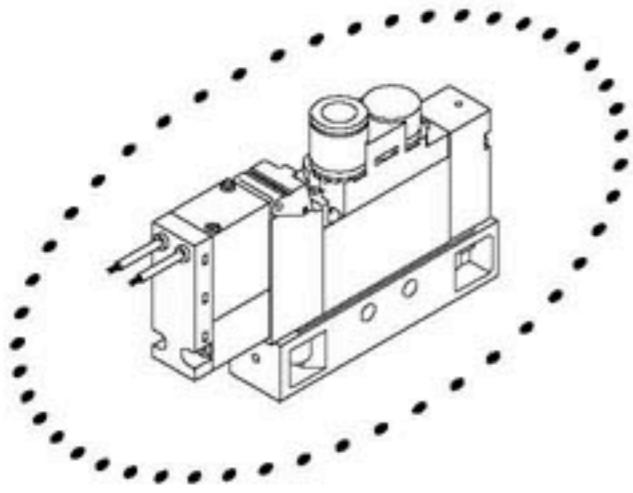

# 3GA1 Series

単体バルブ；ダイレクト配管

## 外形寸法図

- MN3E0
- MN4E0
- 4GA/B**
- M4GA/B
- MN4GA/B
- 4GA/B (マスタ)
- W4GA/B2
- W4GB4
- MN3S0
- MN4S0
- 4TB
- 4L2-4-LMF0
- 4SA/B0
- 4SA/B1
- 4KA/B
- 4F
- PV5G-CMF
- PV5-CMF
- 3MA/B0
- 3PA/B
- P-M-B
- NP-NAP-NVP
- 4F※0E
- HMV
- HSV
- 2QV
- 3QV
- SKH
- PCD-FS-FD
- 巻末

### 3GA110

●2位置シングルノーマルクローズグロメットリード線(無記号)

●取付板付タイプ(P)

●M5めねじタイプ(M5)