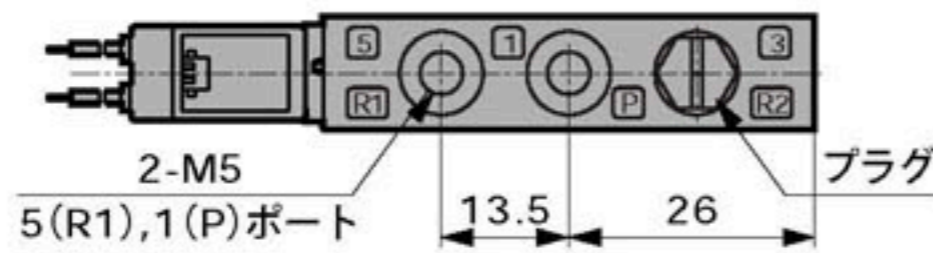

# 3GA1 Series

単体バルブ；ダイレクト配管

## 外形寸法図

- MN3E0
- MN4E0
- 4GA/B**
- M4GA/B
- MN4GA/B
- 4GA/B (マスタ)
- W4GA/B2
- W4GB4
- MN3S0
- MN4S0
- 4TB
- 4L2-4-LMF0
- 4SA/B0
- 4SA/B1
- 4KA/B
- 4F
- PV5G-CMF
- PV5-CMF
- 3MA/B0
- 3PA/B
- P-M-B
- NP-NAP-NVP
- 4F※0E
- HMV
- HSV
- 2QV
- 3QV
- SKH
- PCD-FS-FD
- 巻末

### 3GA110

●2位置シングルノーマルクローズグロメットリード線(無記号)

●取付板付タイプ(P)

●M5めねじタイプ(M5)