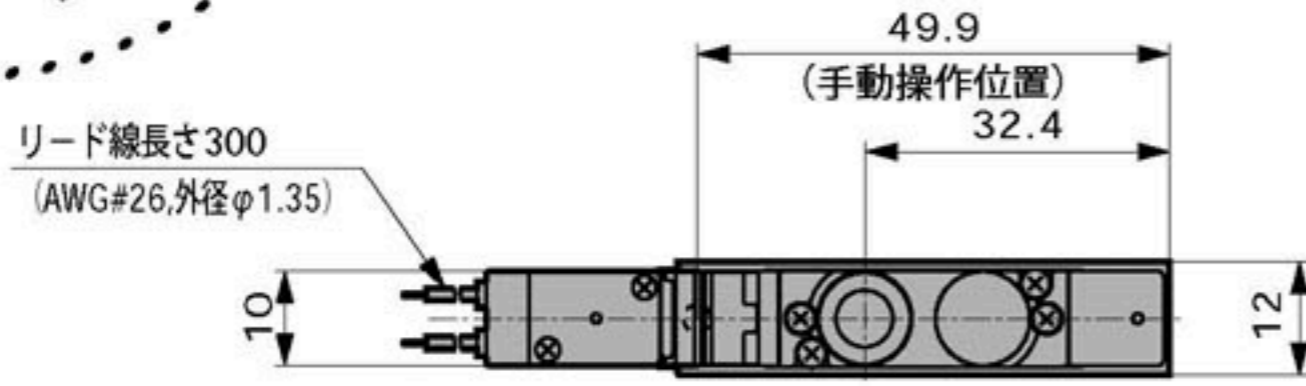

# 3GA1 Series

単体バルブ；ダイレクト配管

## 外形寸法図

- MN3E0
- MN4E0
- 4GA/B**
- M4GA/B
- MN4GA/B
- 4GA/B (マスタ)
- W4GA/B2
- W4GB4
- MN3S0
- MN4S0
- 4TB
- 4L2-4-LMF0
- 4SA/B0
- 4SA/B1
- 4KA/B
- 4F
- PV5G-CMF
- PV5-CMF
- 3MA/B0
- 3PA/B
- P-M-B
- NP-NAP-NVP
- 4F※0E
- HMV
- HSV
- 2QV
- 3QV
- SKH
- PCD-FS-FD
- 巻末

### 3GA110

●2位置シングルノーマルクローズグロメットリード線(無記号)

●取付板付タイプ(P)

●M5めねじタイプ(M5)