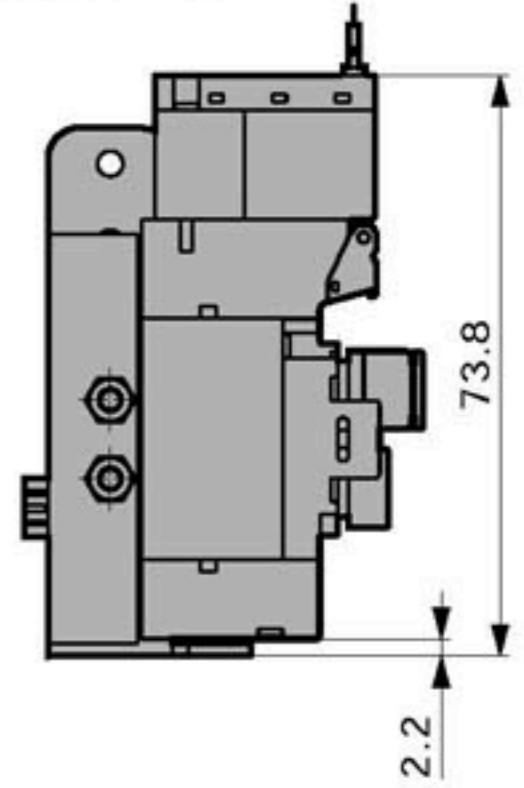

# 3GA1 Series

単体バルブ；ダイレクト配管

## 外形寸法図

- MN3E0
- MN4E0
- 4GA/B**
- M4GA/B
- MN4GA/B
- 4GA/B (マスタ)
- W4GA/B2
- W4GB4
- MN3S0
- MN4S0
- 4TB
- 4L2-4-LMF0
- 4SA/B0
- 4SA/B1
- 4KA/B
- 4F
- PV5G-CMF
- PV5-CMF
- 3MA/B0
- 3PA/B
- P-M-B
- NP-NAP-NVP
- 4F※0E
- HMV
- HSV
- 2QV
- 3QV
- SKH
- PCD-FS-FD
- 巻末

### 3GA110

●2位置シングルノーマルクローズグロメットリード線(無記号)

●取付板付タイプ(P)

●M5めねじタイプ(M5)