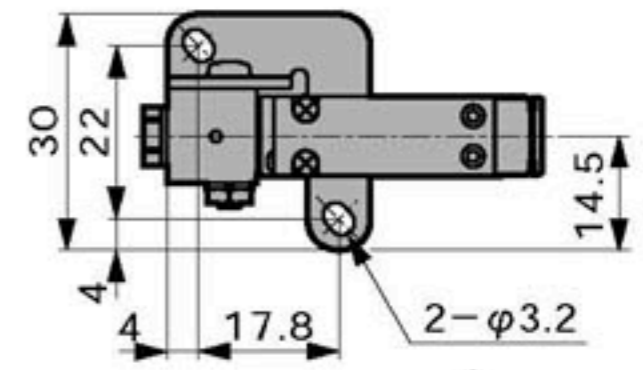

# 3GA1 Series

単体バルブ；ダイレクト配管

## 外形寸法図

- MN3E0
- MN4E0
- 4GA/B**
- M4GA/B
- MN4GA/B
- 4GA/B (マスタ)
- W4GA/B2
- W4GB4
- MN3S0
- MN4S0
- 4TB
- 4L2-4-LMF0
- 4SA/B0
- 4SA/B1
- 4KA/B
- 4F
- PV5G-CMF
- PV5-CMF
- 3MA/B0
- 3PA/B
- P-M-B
- NP-NAP-NVP
- 4F※0E
- HMV
- HSV
- 2QV
- 3QV
- SKH
- PCD-FS-FD
- 巻末

### 3GA110

●2位置シングルノーマルクローズグロメットリード線(無記号)

●取付板付タイプ(P)

●M5めねじタイプ(M5)