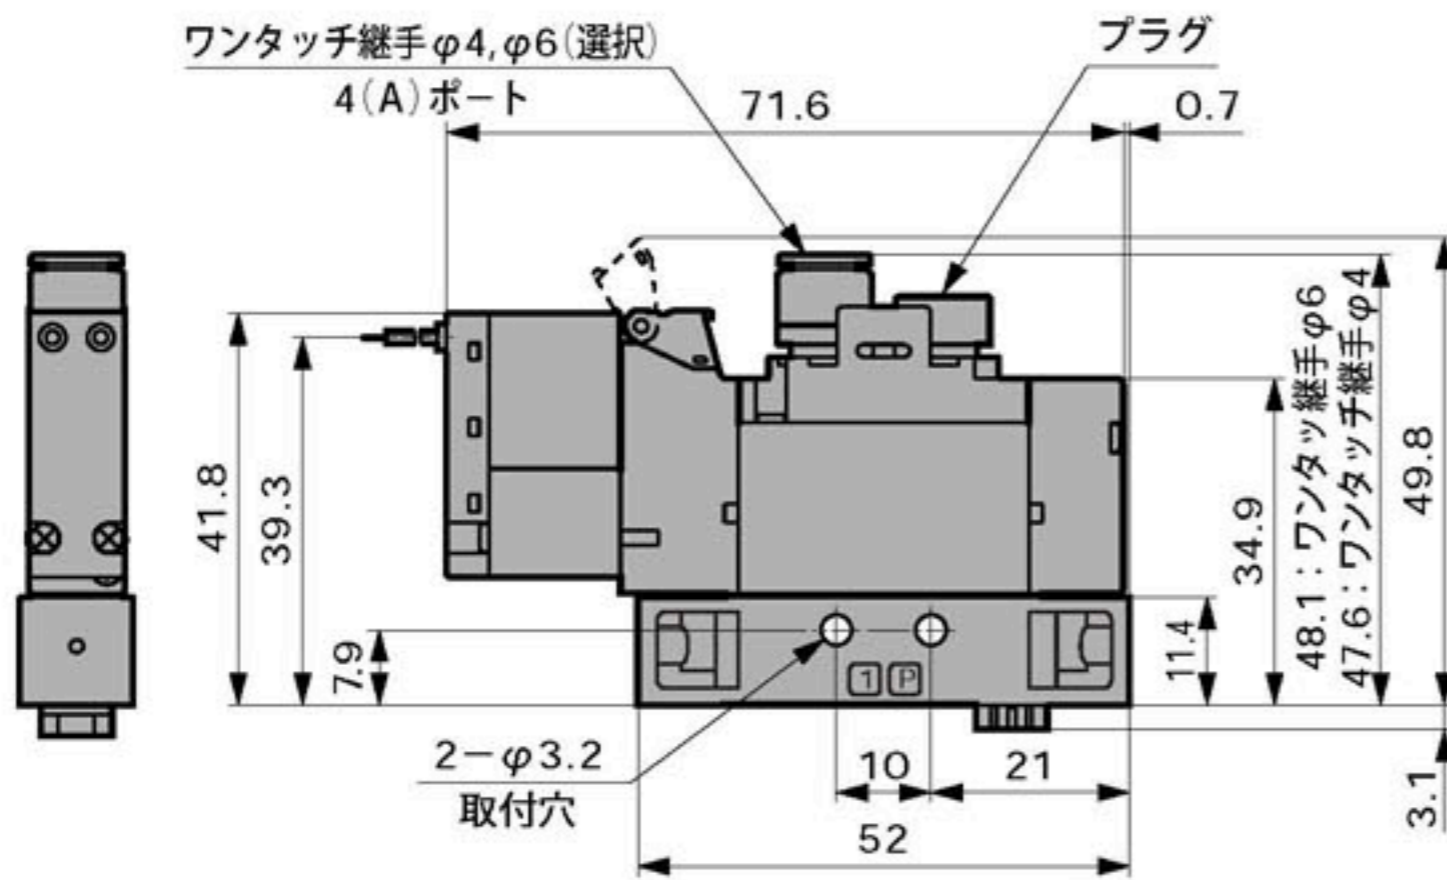

# 3GA1 Series

単体バルブ；ダイレクト配管

## 外形寸法図

- MN3E0
- MN4E0
- 4GA/B**
- M4GA/B
- MN4GA/B
- 4GA/B (マスタ)
- W4GA/B2
- W4GB4
- MN3S0
- MN4S0
- 4TB
- 4L2-4-LMF0
- 4SA/B0
- 4SA/B1
- 4KA/B
- 4F
- PV5G-CMF
- PV5-CMF
- 3MA/B0
- 3PA/B
- P-M-B
- NP-NAP-NVP
- 4F※0E
- HMV
- HSV
- 2QV
- 3QV
- SKH
- PCD-FS-FD
- 巻末

### 3GA110

●2位置シングルノーマルクローズグロメットリード線(無記号)

●取付板付タイプ(P)

●M5めねじタイプ(M5)