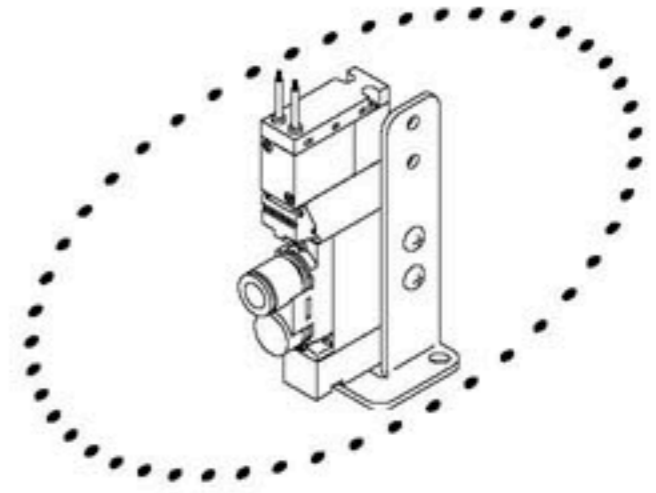

# 3GA1 Series

単体バルブ；ダイレクト配管

## 外形寸法図

- MN3E0
- MN4E0
- 4GA/B**
- M4GA/B
- MN4GA/B
- 4GA/B (マスタ)
- W4GA/B2
- W4GB4
- MN3S0
- MN4S0
- 4TB
- 4L2-4-LMF0
- 4SA/B0
- 4SA/B1
- 4KA/B
- 4F
- PV5G-CMF
- PV5-CMF
- 3MA/B0
- 3PA/B
- P-M-B
- NP-NAP-NVP
- 4F※0E
- HMV
- HSV
- 2QV
- 3QV
- SKH
- PCD-FS-FD
- 巻末

### 3GA110

●2位置シングルノーマルクローズグロメットリード線(無記号)

●取付板付タイプ(P)

●M5めねじタイプ(M5)