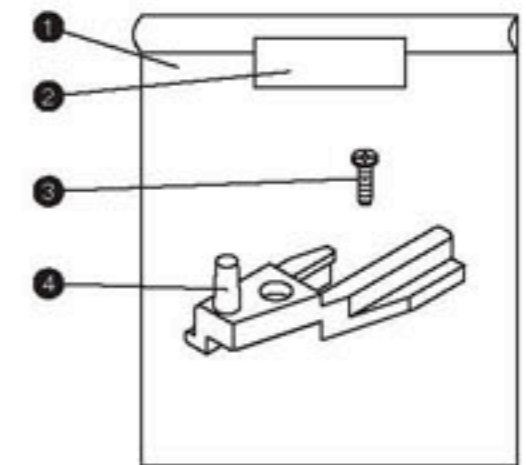

スイッチ

●スイッチ本体+取付金具一式(注1)

SRL3 - M0H※

スイッチ形番
(2006ページ ㊦項)

品番	部品名	数量
1	ポリ袋	1
2	ラベル	1
3	スイッチ取付金具	1
4	十字穴付なべ小ねじ	1
5	スイッチ	1

●スイッチ本体のみ

SW - M0H※

スイッチ形番
(2006ページ ㊦項)

品番	部品名	数量
1	ポリ袋	1
2	ラベル	1
3	スイッチ	1

●取付金具のみ

SRL3 - M

●取付金具のみ

SRL3 - T

品番	部品名	数量
1	ポリ袋	1
2	ラベル	1
3	スイッチ取付金具	1
4	十字穴付なべ小ねじ	1

スイッチ

●リード線ホルダ

SRL3 - MH

品番	部品名	数量
1	リード線ホルダ	10
2	ポリ袋	1
3	パッケージラベル(S)	1

Cマウント金具

●Cマウント金具

SRL3 - 40 - C

チューブ内径
(2006ページ ㊦項)
Cマウント金具+取付ボルト4本

品番	部品名	数量
1	パッケージラベル(S)	1
2	ポリ袋	1
3	六角穴付ボルト	4
4	Cマウント	1
5	エアマット	

注：包装形態はサイズにより多少変更する場合があります。