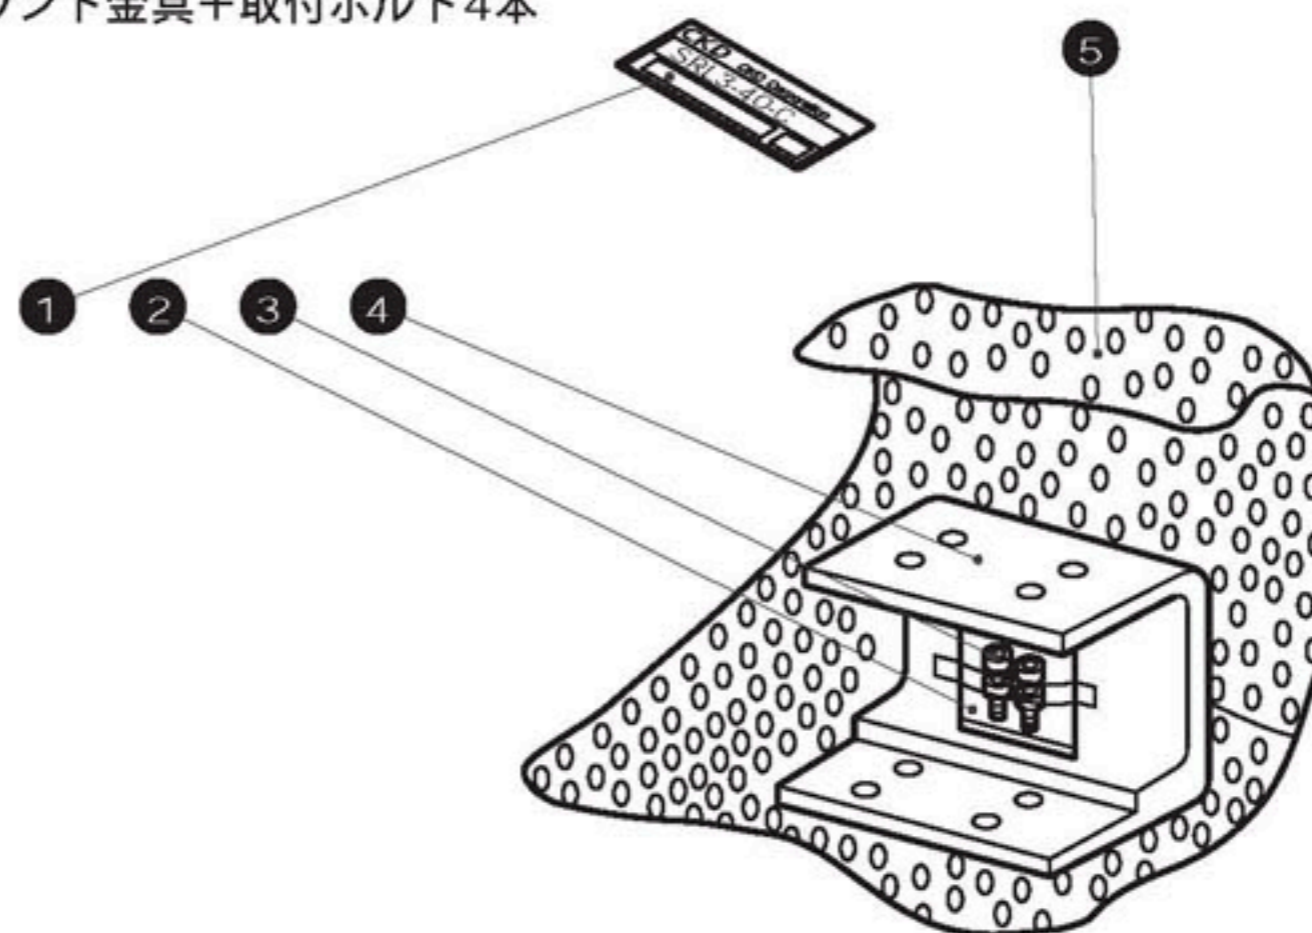

品番	部品名	数量
1	ポリ袋	1
2	ラベル	1
3	スイッチ	1

●取付金具のみ

SRL3 - M

●取付金具のみ

SRL3 - T

品番	部品名	数量
1	ポリ袋	1
2	ラベル	1
3	スイッチ取付金具	1
4	十字穴付なべ小ねじ	1

スイッチ

●リード線ホルダ

SRL3 - MH

品番	部品名	数量
1	リード線ホルダ	10
2	ポリ袋	1
3	パッケージラベル(S)	1

Cマウント金具

●Cマウント金具

SRL3 - 40 - C

チューブ内径
(2006ページ ㊦項)
Cマウント金具+取付ボルト4本

品番	部品名	数量
1	パッケージラベル(S)	1
2	ポリ袋	1
3	六角穴付ボルト	4
4	Cマウント	1
5	エアマット	

注：包装形態はサイズにより多少変更する場合があります。