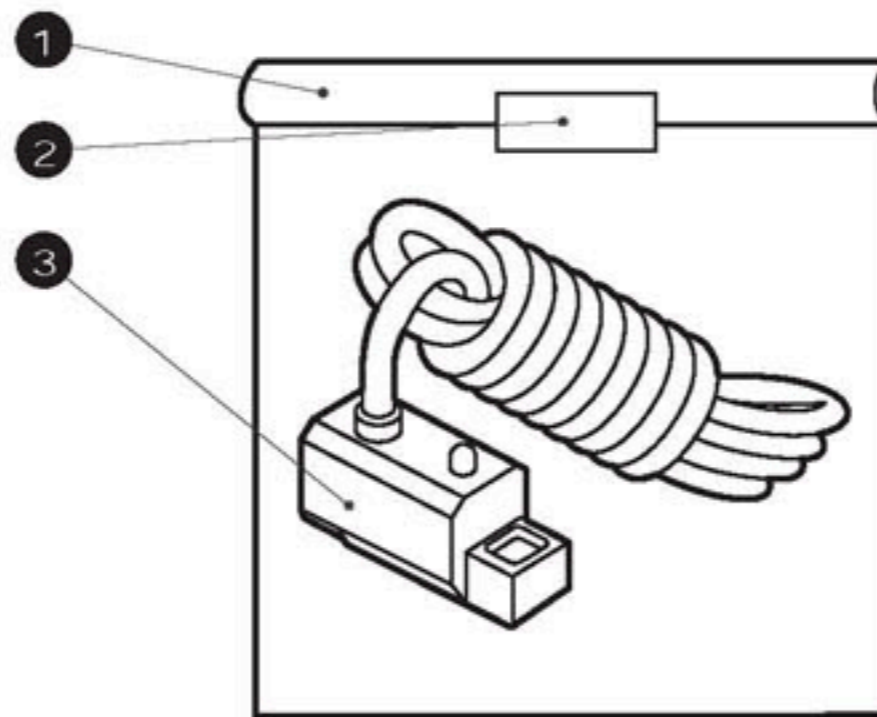

スイッチ

●スイッチ本体+取付金具一式(注1)

SRL3 - M0H※

スイッチ形番
(2006ページ ㊦項)

品番	部品名	数量
1	ポリ袋	1
2	ラベル	1
3	スイッチ取付金具	1
4	十字穴付なべ小ねじ	1
5	スイッチ	1

●スイッチ本体のみ

SW - M0H※

スイッチ形番
(2006ページ ㊦項)

品番	部品名	数量
1	ポリ袋	1
2	ラベル	1
3	スイッチ	1

●取付金具のみ

SRL3 - M

●取付金具のみ

SRL3 - T

品番	部品名	数量
1	ポリ袋	1
2	ラベル	1
3	スイッチ取付金具	1
4	十字穴付なべ小ねじ	1

スイッチ

●リード線ホルダ