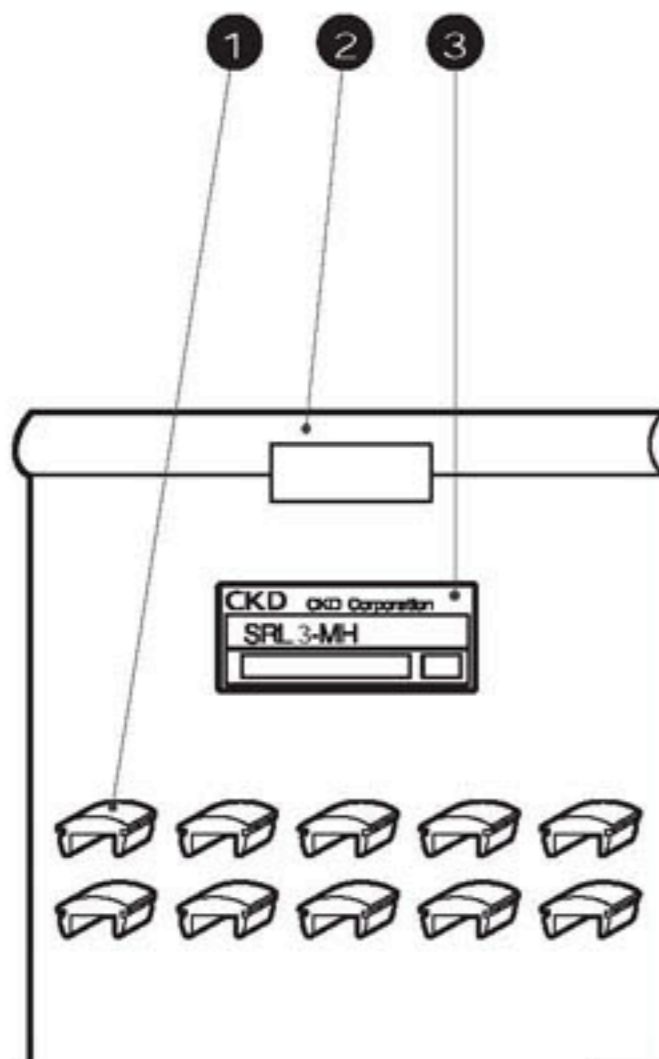

スイッチ

●スイッチ本体+取付金具一式(注1)

SRL3 - M0H※

スイッチ形番
(2006ページ ㊦項)

品番	部品名	数量
1	ポリ袋	1
2	ラベル	1
3	スイッチ取付金具	1
4	十字穴付なべ小ねじ	1
5	スイッチ	1

●スイッチ本体のみ

SW - M0H※

スイッチ形番
(2006ページ ㊦項)

品番	部品名	数量
1	ポリ袋	1
2	ラベル	1
3	スイッチ	1

●取付金具のみ

SRL3 - M

●取付金具のみ

SRL3 - T

品番	部品名	数量
1	ポリ袋	1
2	ラベル	1
3	スイッチ取付金具	1
4	十字穴付なべ小ねじ	1

スイッチ

●リード線ホルダ

SRL3 - MH

品番	部品名	数量
1	リード線ホルダ	10
2	ポリ袋	1
3	パッケージラベル(S)	1

Cマウント金具

●Cマウント金具

SRL3 - 40 - C

チューブ内径
(2006ページ ㊦項)
Cマウント金具+取付ボルト4本

品番	部品名	数量
1	パッケージラベル(S)	1
2	ポリ袋	1
3	六角穴付ボルト	4
4	Cマウント	1
5	エアマット	

注：包装形態はサイズにより多少変更する場合があります。