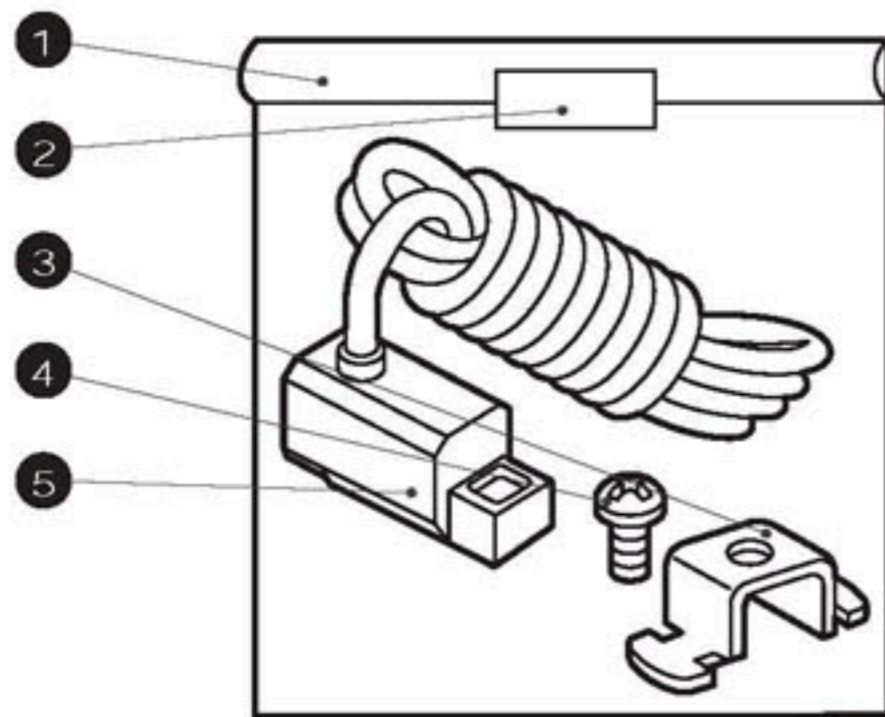

スイッチ

●スイッチ本体+取付金具一式(注1)

SRL3 - M0H※

スイッチ形番
(2006ページ ㊦項)

品番	部品名	数量
1	ポリ袋	1
2	ラベル	1
3	スイッチ取付金具	1
4	十字穴付なべ小ねじ	1
5	スイッチ	1

●スイッチ本体のみ

SW - M0H※

スイッチ形番
(2006ページ ㊦項)

品番	部品名	数量
1	ポリ袋	1
2	ラベル	1
3	スイッチ	1

●取付金具のみ

SRL3 - M

●取付金具のみ

SRL3 - T

品番	部品名	数量
1	ポリ袋	1
2	ラベル	1
3	スイッチ取付金具	1
4	十字穴付なべ小ねじ	1

スイッチ

●リード線ホルダ