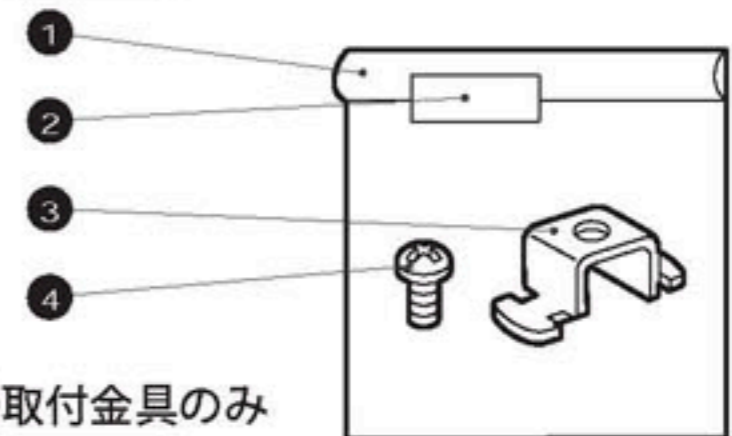

スイッチ

●スイッチ本体+取付金具一式(注1)

SRL3 - M0H※

スイッチ形番
(2006ページ ㊦項)

品番	部品名	数量
1	ポリ袋	1
2	ラベル	1
3	スイッチ取付金具	1
4	十字穴付なべ小ねじ	1
5	スイッチ	1

●スイッチ本体のみ

SW - M0H※

スイッチ形番
(2006ページ ㊦項)

品番	部品名	数量
1	ポリ袋	1
2	ラベル	1
3	スイッチ	1

●取付金具のみ

SRL3 - M

●取付金具のみ

SRL3 - T

品番	部品名	数量
1	ポリ袋	1
2	ラベル	1
3	スイッチ取付金具	1
4	十字穴付なべ小ねじ	1

スイッチ

●リード線ホルダ