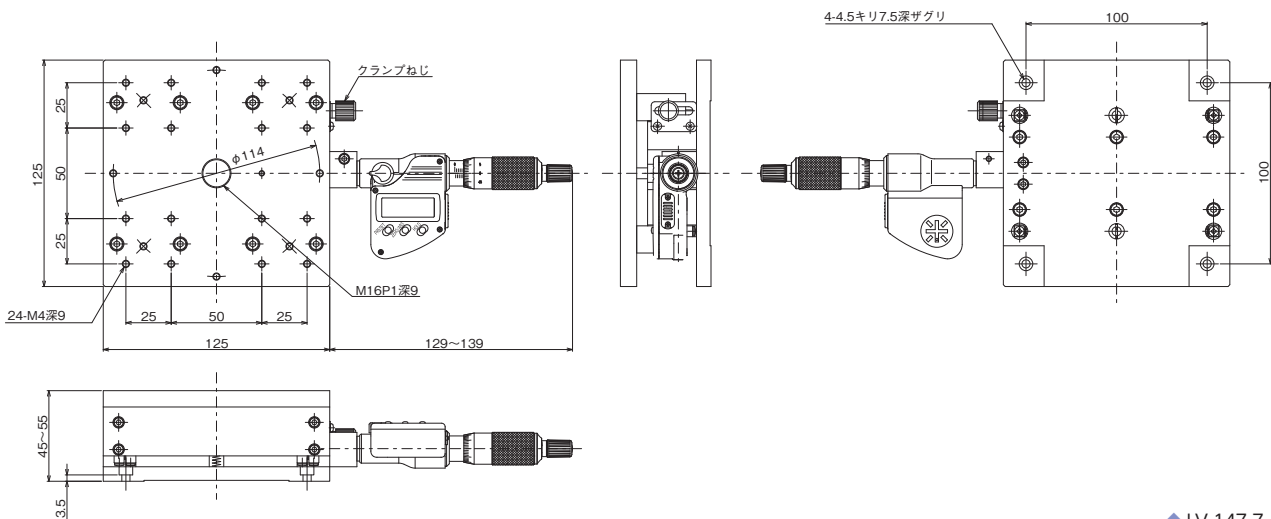

スリムステージ、クロスローラステージ ◀ 手動ステージ ▶

製品の外観図

↑ LV-147-1

↑ LV-147-6

↑ LV-147-7

自動ステージ	顕微鏡用 自動化製品
手動ステージ	ステージ用 アクセサリ
スリムステージ	
クロスローラステージ	
マクロステージ	
マイクロステージ	
ナノステージ	
コロンピコステージ	
ハイグレードステージ	
スラムステージ	
Zステージ	
XYステージ	
XYZステージ	