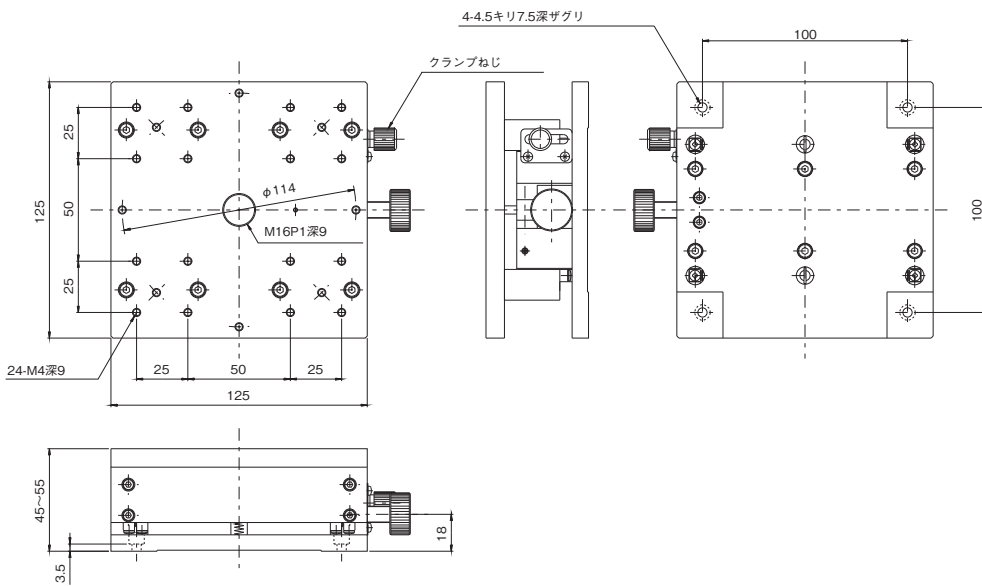

スリムステージ、クロスローラステージ ◀ 手動ステージ ▶

製品の外観図

↑ LV-147-1

↑ LV-147-6

↑ LV-147-7

自動ステージ	顕微鏡用 自動化製品
手動ステージ	ステージ用 アクセサリ
スリムステージ	
クロスローラステージ	
マクロステージ	
マイクロステージ	
ナノステージ	
コロンピコステージ	
ハイグレードステージ	
スラムステージ	
Zステージ	
XYステージ	
XYZステージ	