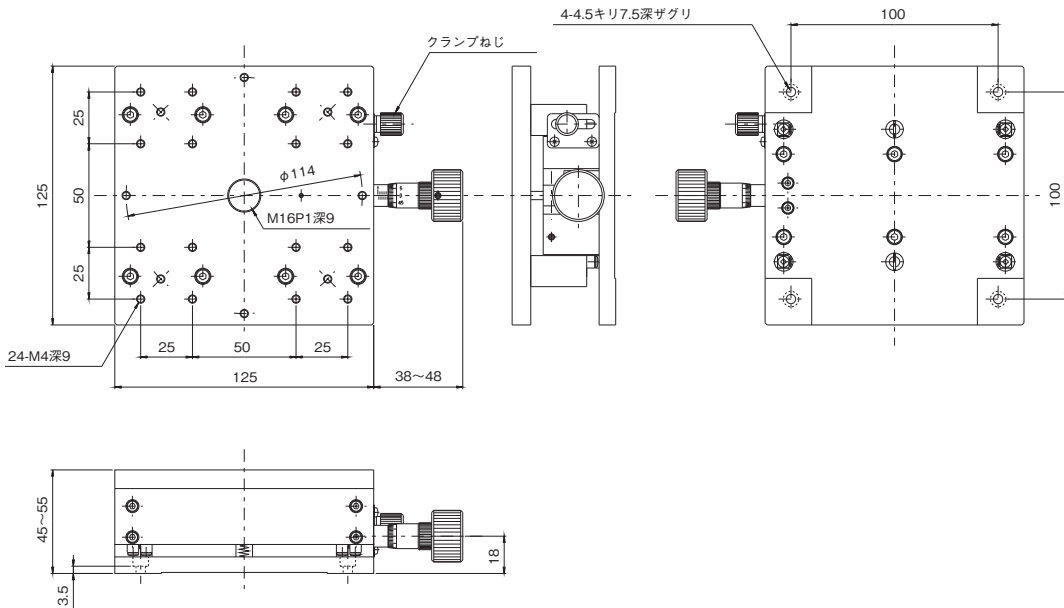

スリムステージ、クロスローラステージ ◀ 手動ステージ ▶

製品の外観図

↑ LV-147-1

↑ LV-147-6

↑ LV-147-7

自動ステージ	顕微鏡用 自動化製品
手動ステージ	ステージ用 アクセサリ
スリムステージ	
クロスローラステージ	
マクロステージ	
マイクロステージ	
ナノステージ	
コロンピコステージ	
ハイグレードステージ	
スラムステージ	
Zステージ	
XYステージ	
XYZステージ	