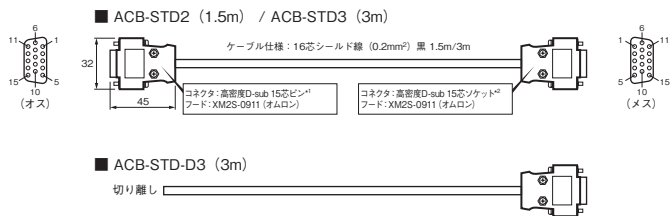

接続ケーブル ◀ 自動ステージ ▶

ケーブル、ドライバ側切り離しケーブル

RoHS

RoHS指令
適合品

0.75A/相

0.75A/相
モータ

特長 Sales Point

- コントローラ/ドライバとステージを接続するケーブル類です。
- ドライバ側切り離し接続ケーブルはステージ側のコネクタのみ配線してあります。お客様にてドライバをご用意する場合にご使用ください。

製品番号	製品名	価格	RoHS指令対応状況
ACB-STD2	接続ケーブル 1.5m	¥8,000	RoHS RoHS指令適合品
ACB-STD3	接続ケーブル 3m	¥8,000	
ACB-STD-D3	ドライバ側切り離しケーブル 3m	¥7,000	

製品番号	製品名	価格	RoHS指令対応状況
ACB-STM2	接続ケーブル 1.5m	¥8,000	RoHS RoHS指令適合品
ACB-STM3	接続ケーブル 3m	¥8,000	
ACB-STM-D3	ドライバ側切り離しケーブル 3m	¥7,000	

接続するコントローラ/ ドライバ

コントローラドライバ
QT-ADL1シリーズ
QT-ADM2シリーズ
QT-AMH2Aシリーズ
QT-ADM3シリーズ
QT-AMM3シリーズ

(0.75A/相対応)
D-SUB15ピンメス、3列

No	コントローラ側	線色	No	ステージ側
1	モータリード青	茶	1	モータリード青
2	モータリード赤	青	2	モータリード赤
3	モータリード緑	灰	3	モータリード緑
4	モータリード黒	橙	4	モータリード黒
5	モータリード黒	桃	5	モータリード黒
6	センサ Vcc	水	6	センサ Vcc
7	CW リミット	紫	7	CW リミット
8	CCW リミット	緑	8	CCW リミット
9	センサ GND	黄	9	センサ GND
10	原点センサ	赤	10	原点センサ
11	原点前センサ	白	11	原点前センサ
12			12	
13	ブレーキ 24V	白/赤	13	ブレーキ 24V
14	ブレーキ GND	白/緑	14	ブレーキ GND
15	F G	シールド	15	F G