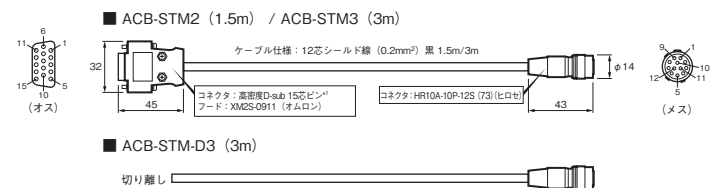

No	コントローラ側	線色	No	ステージ側
1	モータリード青	茶	1	モータリード青
2	モータリード赤	青	2	モータリード赤
3	モータリード緑	灰	3	モータリード緑
4	モータリード黒	橙	4	モータリード黒
5	モータリード黒	桃	5	モータリード黒
6	センサ Vcc	水	6	センサ Vcc
7	CW リミット	紫	7	CW リミット
8	CCW リミット	緑	8	CCW リミット
9	センサ GND	黄	9	センサ GND
10	原点センサ	赤	10	原点センサ
11	原点前センサ	白	11	原点前センサ
12			12	F G
13	ブレーキ 24V			
14	ブレーキ GND			
15	F G	シールド		

接続する自動ステージ

ALS-000-EOP
ALS-000-COP
ALS-000-HOP
ALS-000-H1S
ALD-000-EOP
ALD-000-COP
ALD-000-HOP
ALD-000-H1S
ALZ-000-EOP
ALZ-000-COP
ALZ-000-HOP
ALZ-000-H1S
ALV-000-HOP
ARS-000-HP
ATS-000-HP
ATD-000-HP

接続する自動ステージ

ALS-0010-GOM
ALD-0010-GOM
ALZ-0010-GOM
ALV-0000-HOM
ARS-0000-OM
ATS-0000-OM
ATD-0000-OM
MSS-Cシリーズ

自動ステージ

顕微鏡用
自動化製品

手動ステージ

ステージ用
アクチュエリ

ハイレシド

□30小型
ステージ

フロロロー
ステージ

ポルツィ
ステージ

ポルツィ
ステージ

高精細高剛性
ステージ

F3非接触
ステージ

傾斜ステージ

コリントロー
ドライバ

接続ケーブル

アクチュ