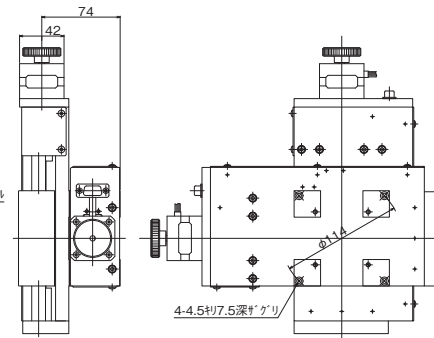

## 製品の外観図

↑ ALD-604-E1P

↑ ALD-906-E1P

↑ ALD-115-E1P

自動ステージ

顕微鏡用  
自動化製品

手動ステージ

ステージ用  
アクセサリハイレド  
ステージコンパクト  
ステージクロクロ  
ステージボール  
ステージボール  
ステージ高精度  
ステージフタ  
ステージ傾斜  
ステージコック  
ステージ接合  
ステージアクチュ  
エータ