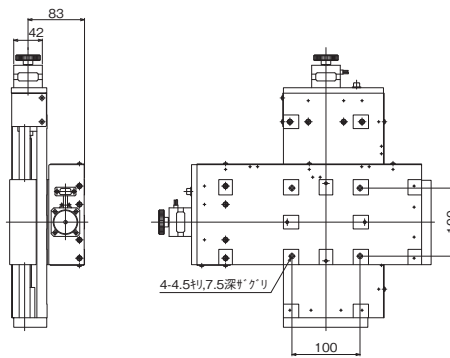

## 製品の外観図

↑ ALD-604-E1P

↑ ALD-906-E1P

↑ ALD-115-E1P

自動ステージ

顕微鏡用  
自動化製品

手動ステージ

ステージ用  
アクセサリハイレド  
ステージコンパクト  
ステージクロクロ  
ステージボール  
ステージボール  
ステージ高精度  
ステージフタ  
ステージ傾斜  
ステージコック  
ステージ接合  
ステージアクチュ  
エータ