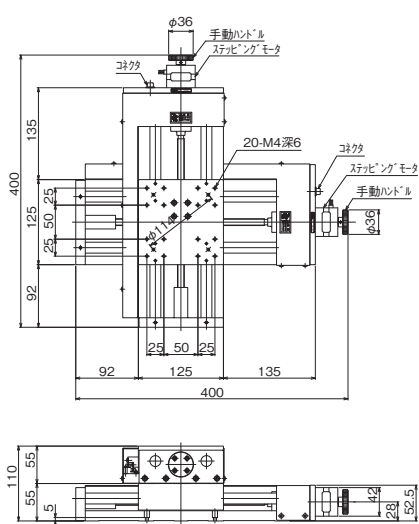

## 製品の外観図

↑ ALD-604-E1P

↑ ALD-906-E1P

↑ ALD-115-E1P

自動ステージ

顕微鏡用  
自動化製品

手動ステージ

ステージ用  
アクセサリハイレド  
ステージコンパクト  
ステージクロクロ  
ステージボール  
ステージボール  
ステージ高精度  
ステージフタ  
ステージ傾斜  
ステージコック  
ステージ接合  
ステージアクチュ  
エータ