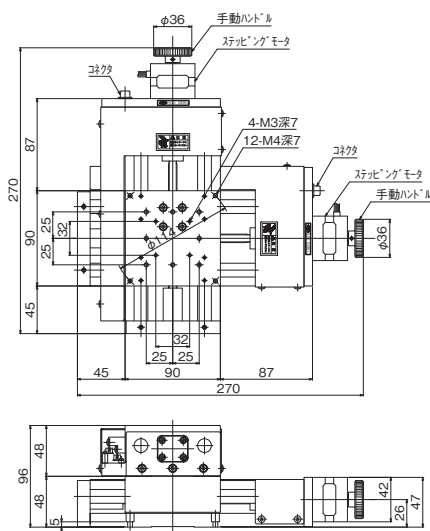

## 製品の外観図

↑ ALD-604-E1P

↑ ALD-906-E1P

↑ ALD-115-E1P

自動ステージ

顕微鏡用  
自動化製品

手動ステージ

ステージ用  
アクセサリハイレド  
ステージコンパクト  
ステージクロクロ  
ステージボール  
ステージボール  
ステージ高精度  
ステージフタ  
ステージ傾斜  
ステージコック  
ステージ接合  
ステージアクチュ  
エータ