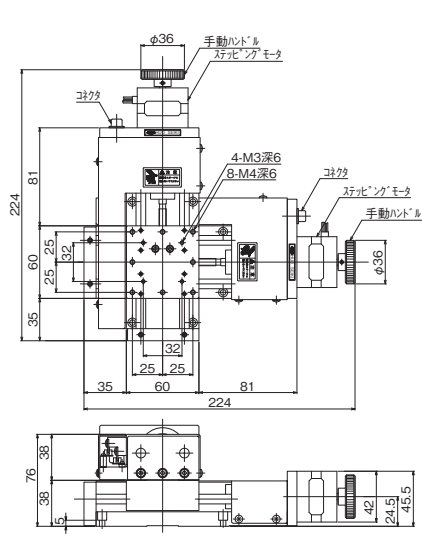

## 製品の外観図

↑ ALD-604-E1P

↑ ALD-906-E1P

↑ ALD-115-E1P

自動ステージ

顕微鏡用  
自動化製品

手動ステージ

ステージ用  
アクセサリハイレド  
ステージコンパクト  
ステージクロクロ  
ステージボール  
ステージボール  
ステージ高精度  
ステージフタ  
ステージ傾斜  
ステージコック  
ステージ接合  
ステージアクチュ  
エータ