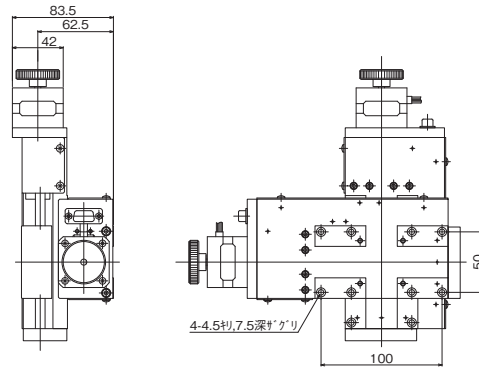

## 製品の外観図

↑ ALD-604-E1P

↑ ALD-906-E1P

↑ ALD-115-E1P

自動ステージ

顕微鏡用  
自動化製品

手動ステージ

ステージ用  
アクセサリハイレド  
ステージコンパクト  
ステージクロクロ  
ステージボール  
ステージボール  
ステージ高精度  
ステージフタ  
ステージ傾斜  
ステージコック  
ステージ接合  
ステージアクチュ  
エータ