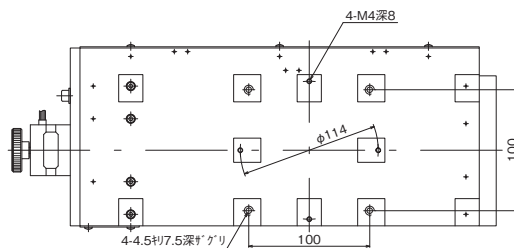

ボールブッシュステージ ◀ 自動ステージ ▶

製品の外観図

↑ ALS-604-E1P

↑ ALS-906-E1P

↑ ALS-115-E1P

自動ステージ

顕微鏡用
自動化製品

手動ステージ