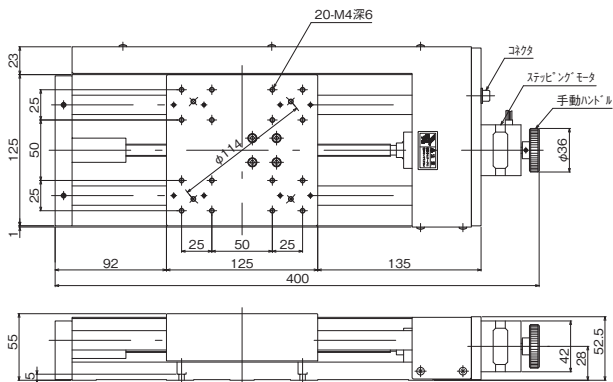

ボールブッシュステージ ◀ 自動ステージ ▶

製品の外観図

↑ ALS-604-E1P

↑ ALS-906-E1P

↑ ALS-115-E1P

自動ステージ

顕微鏡用
自動化製品

手動ステージ