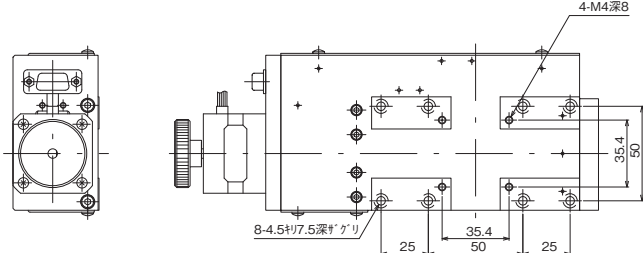

ボールブッシュステージ ◀ 自動ステージ ▶

製品の外観図

↑ ALS-604-E1P

↑ ALS-906-E1P

↑ ALS-115-E1P

自動ステージ

顕微鏡用
自動化製品

手動ステージ

傾斜
ステージ

コンパクト
ドメイン

接点
ケーブル

アクチュ
エータ