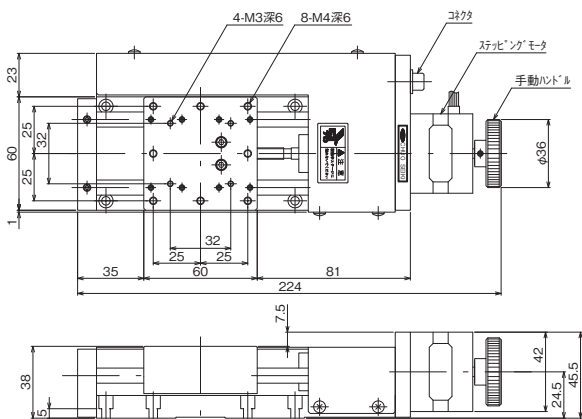

ボールブッシュステージ ◀ 自動ステージ ▶

製品の外観図

↑ ALS-604-E1P

↑ ALS-906-E1P

↑ ALS-115-E1P

自動ステージ

顕微鏡用
自動化製品

手動ステージ