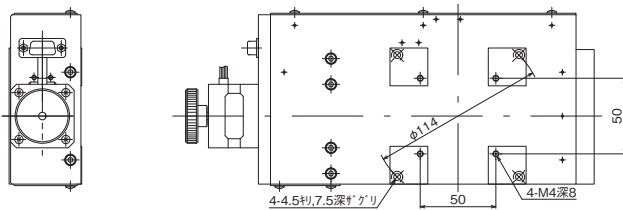

ボールブッシュステージ ◀ 自動ステージ ▶

製品の外観図

↑ ALS-604-E1P

↑ ALS-906-E1P

↑ ALS-115-E1P

自動ステージ

顕微鏡用
自動化製品

手動ステージ