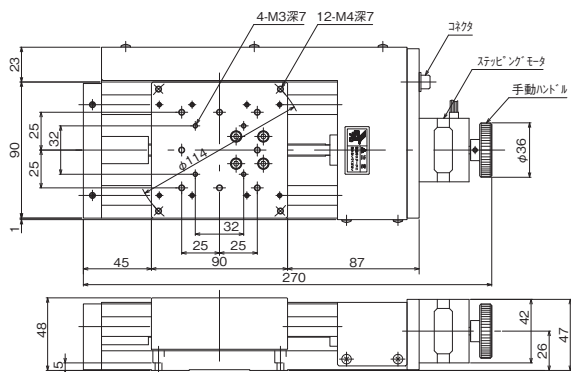

ボールブッシュステージ ◀ 自動ステージ ▶

製品の外観図

↑ ALS-604-E1P

↑ ALS-906-E1P

↑ ALS-115-E1P

自動ステージ

顕微鏡用
自動化製品

手動ステージ