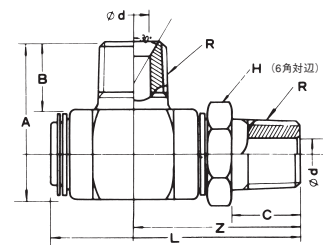

JL-LC

サイズ	R・G	L	A	B	d <sub>1</sub>	d <sub>2</sub>	C	H	Z	重量(g)
04	1/4	54	39	20	5	5	13	19	36	120
06	3/8	62	42	20	8	8	16	22	42	170
08	1/2	73	49	22	10	11	19	27	50	290
12	3/4	88	62	26	16	16	21	36	59	605
16	1	97	70	29	20	21	23	41	65	825
20	1 1/4	111	82	34	25	28	25	50	73	1,345
24	1 1/2	126	94	36	31	34	27	55	82	1,945
32	2	144	108	38	43	43.5	30	70	95	3,050

JL-DC

サイズ	Rc・R	L	A	B	d	C	H	Z	重量(g)
04	1/4	54	36	17	5	13	19	36	115
06	3/8	62	42	20	8	16	22	42	165
08	1/2	73	50	23	11	19	27	50	290
12	3/4	88	63	27	16	21	36	59	615
16	1	97	70	29	21	23	41	65	830
20	1 1/4	111	81	31	28	25	50	73	1,320
24	1 1/2	126	93	33	34	27	55	82	1,990
32	2	144	106	36	43.5	30	70	95	3,035

JL-KC

サイズ	R・G	L	A	B	d	C	H	Z	重量(g)
04	1/4	54	32	13	5	13	19	36	100
06	3/8	62	38	16	8	16	22	42	150
08	1/2	73	46	19	11	19	27	50	260
12	3/4	88	58	22	16	21	36	59	535
16	1	97	65	24	21	23	41	65	745
20	1 1/4	111	76	26	28	25	50	73	1,230
24	1 1/2	126	88	28	34	27	55	82	1,830
32	2	144	101	31	43.5	30	70	95	2,835

JL-DD

サイズ	Rc	L	A	B	d	C	H	Z	重量(g)
04	1/4	49	36	17	5	16	19	31	115
06	3/8	56	42	20	8	19	22	36	165
08	1/2	66	50	23	11	22	27	43	270
12	3/4	80	63	27	16	25	36	51	610
16	1	89	70	29	21	28	41	57	795
20	1 1/4	102	81	31	28	30	50	64	1,300
24	1 1/2	116	93	33	34	32	55	72	1,950
32	2	129	106	36	43.5	35	70	80	2,780