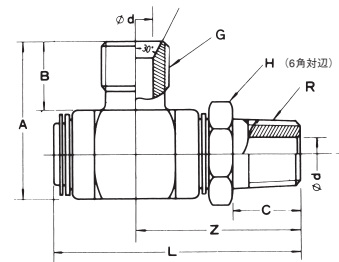

# 主なタイプの寸法図

## DIMENSION FOR THE MAIN TYPES OF SWIVEL JOINTS

JL-GC

サイズ	R・G	L	A	B	d	C	H	Z	重量(g)
04	1/4	54	32	13	5	13	19	36	100
06	3/8	62	38	16	8	16	22	42	150
08	1/2	73	46	19	11	19	27	50	260
12	3/4	88	58	22	16	21	36	59	535
16	1	97	65	24	21	23	41	65	745
20	1 1/4	111	76	26	28	25	50	73	1,230
24	1 1/2	126	88	28	34	27	55	82	1,830
32	2	144	101	31	43.5	30	70	95	2,835

JL-LC

サイズ	R・G	L	A	B	d <sub>1</sub>	d <sub>2</sub>	C	H	Z	重量(g)
04	1/4	54	39	20	5	5	13	19	36	120
06	3/8	62	42	20	8	8	16	22	42	170
08	1/2	73	49	22	10	11	19	27	50	290
12	3/4	88	62	26	16	16	21	36	59	605
16	1	97	70	29	20	21	23	41	65	825
20	1 1/4	111	82	34	25	28	25	50	73	1,345
24	1 1/2	126	94	36	31	34	27	55	82	1,945
32	2	144	108	38	43	43.5	30	70	95	3,050

JL-DC

サイズ	Rc・R	L	A	B	d	C	H	Z	重量(g)
04	1/4	54	36	17	5	13	19	36	115
06	3/8	62	42	20	8	16	22	42	165
08	1/2	73	50	23	11	19	27	50	290
12	3/4	88	63	27	16	21	36	59	615
16	1	97	70	29	21	23	41	65	830
20	1 1/4	111	81	31	28	25	50	73	1,320
24	1 1/2	126	93	33	34	27	55	82	1,990
32	2	144	106	36	43.5	30	70	95	3,035