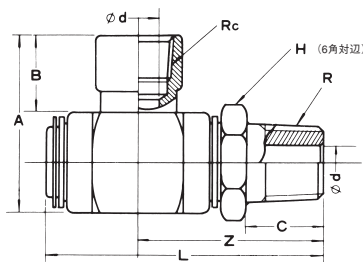

# 主なタイプの寸法図

## DIMENSION FOR THE MAIN TYPES OF SWIVEL JOINTS

JL-GC

サイズ	R・G	L	A	B	d	C	H	Z	重量(g)
04	1/4	54	32	13	5	13	19	36	100
06	3/8	62	38	16	8	16	22	42	150
08	1/2	73	46	19	11	19	27	50	260
12	3/4	88	58	22	16	21	36	59	535
16	1	97	65	24	21	23	41	65	745
20	1 1/4	111	76	26	28	25	50	73	1,230
24	1 1/2	126	88	28	34	27	55	82	1,830
32	2	144	101	31	43.5	30	70	95	2,835

JL-LC

サイズ	R・G	L	A	B	d <sub>1</sub>	d <sub>2</sub>	C	H	Z	重量(g)
04	1/4	54	39	20	5	5	13	19	36	120
06	3/8	62	42	20	8	8	16	22	42	170
08	1/2	73	49	22	10	11	19	27	50	290
12	3/4	88	62	26	16	16	21	36	59	605
16	1	97	70	29	20	21	23	41	65	825
20	1 1/4	111	82	34	25	28	25	50	73	1,345
24	1 1/2	126	94	36	31	34	27	55	82	1,945
32	2	144	108	38	43	43.5	30	70	95	3,050

JL-DC

サイズ	Rc・R	L	A	B	d	C	H	Z	重量(g)
04	1/4	54	36	17	5	13	19	36	115
06	3/8	62	42	20	8	16	22	42	165
08	1/2	73	50	23	11	19	27	50	290
12	3/4	88	63	27	16	21	36	59	615
16	1	97	70	29	21	23	41	65	830
20	1 1/4	111	81	31	28	25	50	73	1,320
24	1 1/2	126	93	33	34	27	55	82	1,990
32	2	144	106	36	43.5	30	70	95	3,035