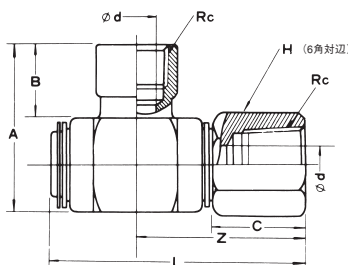

## DIMENSION FOR THE MAIN TYPES OF SWIVEL JOINTS

JL-GC

サイズ	R・G	L	A	B	d	C	H	Z	重量(g)
04	1/4	54	32	13	5	13	19	36	100
06	3/8	62	38	16	8	16	22	42	150
08	1/2	73	46	19	11	19	27	50	260
12	3/4	88	58	22	16	21	36	59	535
16	1	97	65	24	21	23	41	65	745
20	1 1/4	111	76	26	28	25	50	73	1,230
24	1 1/2	126	88	28	34	27	55	82	1,830
32	2	144	101	31	43.5	30	70	95	2,835

JL-LC

サイズ	R・G	L	A	B	d <sub>1</sub>	d <sub>2</sub>	C	H	Z	重量(g)
04	1/4	54	39	20	5	5	13	19	36	120
06	3/8	62	42	20	8	8	16	22	42	170
08	1/2	73	49	22	10	11	19	27	50	290
12	3/4	88	62	26	16	16	21	36	59	605
16	1	97	70	29	20	21	23	41	65	825
20	1 1/4	111	82	34	25	28	25	50	73	1,345
24	1 1/2	126	94	36	31	34	27	55	82	1,945
32	2	144	108	38	43	43.5	30	70	95	3,050

JL-DC

サイズ	Rc・R	L	A	B	d	C	H	Z	重量(g)
04	1/4	54	36	17	5	13	19	36	115
06	3/8	62	42	20	8	16	22	42	165
08	1/2	73	50	23	11	19	27	50	290
12	3/4	88	63	27	16	21	36	59	615
16	1	97	70	29	21	23	41	65	830
20	1 1/4	111	81	31	28	25	50	73	1,320
24	1 1/2	126	93	33	34	27	55	82	1,990
32	2	144	106	36	43.5	30	70	95	3,035

JL-DD

サイズ	Rc	L	A	B	d	C	H	Z	重量(g)
04	1/4	49	36	17	5	16	19	31	115
06	3/8	56	42	20	8	19	22	36	165
08	1/2	66	50	23	11	22	27	43	270
12	3/4	80	63	27	16	25	36	51	610
16	1	89	70	29	21	28	41	57	795
20	1 1/4	102	81	31	28	30	50	64	1,300
24	1 1/2	116	93	33	34	32	55	72	1,950
32	2	129	106	36	43.5	35	70	80	2,780