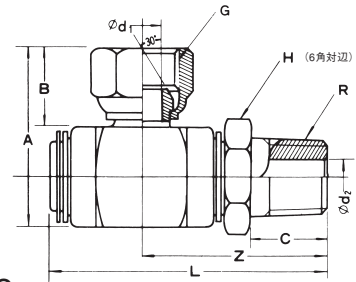

# 主なタイプの寸法図

## DIMENSION FOR THE MAIN TYPES OF SWIVEL JOINTS

JL-GC

サイズ	R・G	L	A	B	d	C	H	Z	重量(g)
04	1/4	54	32	13	5	13	19	36	100
06	3/8	62	38	16	8	16	22	42	150
08	1/2	73	46	19	11	19	27	50	260
12	3/4	88	58	22	16	21	36	59	535
16	1	97	65	24	21	23	41	65	745
20	1 1/4	111	76	26	28	25	50	73	1,230
24	1 1/2	126	88	28	34	27	55	82	1,830
32	2	144	101	31	43.5	30	70	95	2,835

JL-DC

サイズ	Rc・R	L	A	B	d	C	H	Z	重量(g)
04	1/4	54	36	17	5	13	19	36	115
06	3/8	62	42	20	8	16	22	42	165
08	1/2	73	50	23	11	19	27	50	290
12	3/4	88	63	27	16	21	36	59	615
16	1	97	70	29	21	23	41	65	830
20	1 1/4	111	81	31	28	25	50	73	1,320
24	1 1/2	126	93	33	34	27	55	82	1,990
32	2	144	106	36	43.5	30	70	95	3,035

JL-DD

サイズ	Rc	L	A	B	d	C	H	Z	重量(g)
04	1/4	49	36	17	5	16	19	31	115
06	3/8	56	42	20	8	19	22	36	165
08	1/2	66	50	23	11	22	27	43	270
12	3/4	80	63	27	16	25	36	51	610
16	1	89	70	29	21	28	41	57	795
20	1 1/4	102	81	31	28	30	50	64	1,300
24	1 1/2	116	93	33	34	32	55	72	1,950
32	2	129	106	36	43.5	35	70	80	2,780