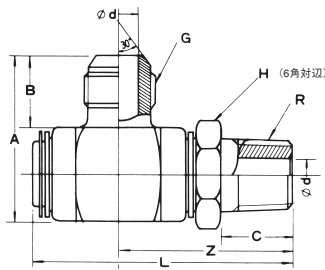

# 主なタイプの寸法図

## DIMENSION FOR THE MAIN TYPES OF SWIVEL JOINTS

JL-GC

サイズ	R・G	L	A	B	d	C	H	Z	重量(g)
04	1/4	54	32	13	5	13	19	36	100
06	3/8	62	38	16	8	16	22	42	150
08	1/2	73	46	19	11	19	27	50	260
12	3/4	88	58	22	16	21	36	59	535
16	1	97	65	24	21	23	41	65	745
20	1 1/4	111	76	26	28	25	50	73	1,230
24	1 1/2	126	88	28	34	27	55	82	1,830
32	2	144	101	31	43.5	30	70	95	2,835

JL-LC

サイズ	R・G	L	A	B	d <sub>1</sub>	d <sub>2</sub>	C	H	Z	重量(g)
04	1/4	54	39	20	5	5	13	19	36	120
06	3/8	62	42	20	8	8	16	22	42	170
08	1/2	73	49	22	10	11	19	27	50	290
12	3/4	88	62	26	16	16	21	36	59	605
16	1	97	70	29	20	21	23	41	65	825
20	1 1/4	111	82	34	25	28	25	50	73	1,345
24	1 1/2	126	94	36	31	34	27	55	82	1,945
32	2	144	108	38	43	43.5	30	70	95	3,050

JL-DC

サイズ	Rc・R	L	A	B	d	C	H	Z	重量(g)
04	1/4	54	36	17	5	13	19	36	115
06	3/8	62	42	20	8	16	22	42	165
08	1/2	73	50	23	11	19	27	50	290
12	3/4	88	63	27	16	21	36	59	615
16	1	97	70	29	21	23	41	65	830
20	1 1/4	111	81	31	28	25	50	73	1,320
24	1 1/2	126	93	33	34	27	55	82	1,990
32	2	144	106	36	43.5	30	70	95	3,035