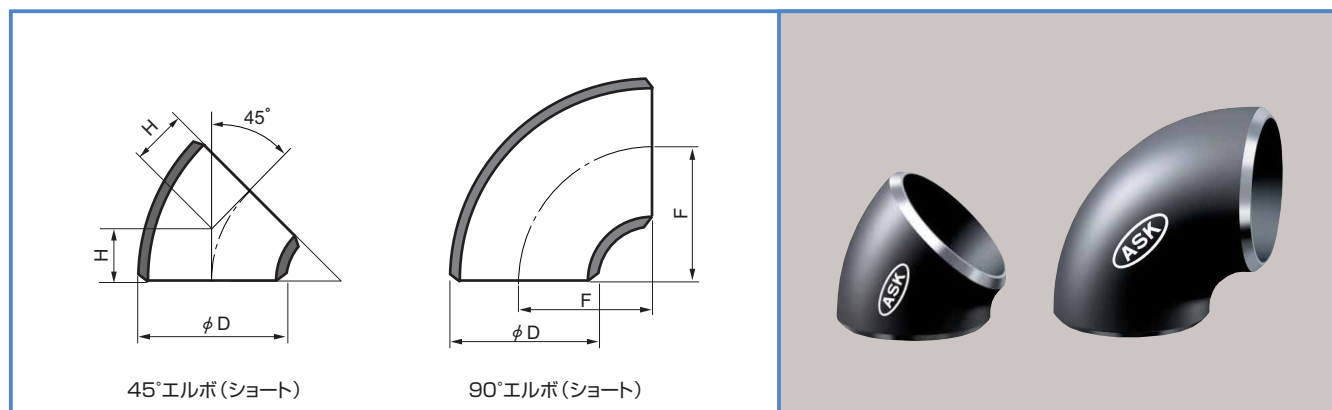

45°、90°エルボ (ショート) の形状・寸法

単位：mm

径の呼び		外径 φD	中心から端面までの距離	
A	B		45° エルボ H	90° エルボ F
15	1/2	21.7	—	—
20	3/4	27.2	—	—
25	1	34.0	—	25.4
32	1 1/4	42.7	—	31.8
40	1 1/2	48.6	15.8	38.1
50	2	60.5	21.0	50.8
65	2 1/2	76.3	26.3	63.5
80	3	89.1	31.6	76.2
90	3 1/2	101.6	36.8	88.9
100	4	114.3	42.1	101.6
125	5	139.8	52.6	127.0
150	6	165.2	63.1	152.4
200	8	216.3	84.2	203.2
250	10	267.4	105.2	254.0
300	12	318.5	126.2	304.8
350	14	355.6	147.3	355.6
400	16	406.4	168.3	406.4
450	18	457.2	189.4	457.2
500	20	508.0	210.4	508.0
550	22	558.8	231.5	558.8
600	24	609.6	252.5	609.6