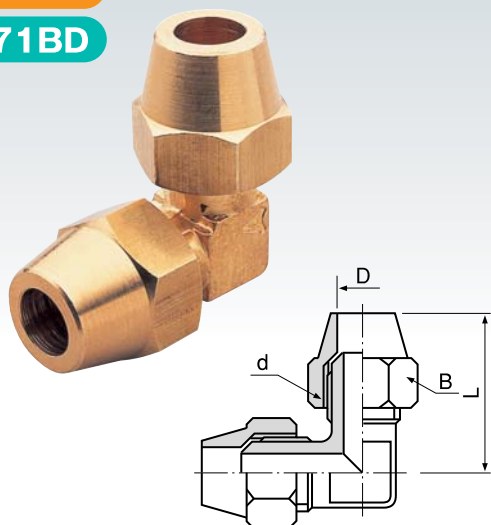

## 両口フレアーエルボ

C3604BD

C3771BD

品番	適用管外径	寸法 (mm)		
	$\phi D$	B	d	L(約)
FL-2006	6	16	UNF7/16 × 20	29
FL-2022	6.35	16	UNF7/16 × 20	29
FL-2008	8	17	UNF1/2 × 20	29
FL-2033	9.53	21	UNF5/8 × 18	32
FL-2010	10	21	UNF5/8 × 18	32
FL-2012	12	24	UNF3/4 × 16	40
FL-2044	12.7	24	UNF3/4 × 16	40
FL-2015	15	27	UNF7/8 × 14	48
FL-2055	15.88	27	UNF7/8 × 14	48
FL-2066	19.05	32	UNS11/16 × 14	52

## 三方フレアーチーズ

C3604BD

C3771BD

品番	適用管外径	寸法 (mm)			
	$\phi D$	B	d	L1(約)	L(約)
FT-3206	6	16	UNF7/16 × 20	29	58
FT-3202	6.35	16	UNF7/16 × 20	29	58
FT-3208	8	17	UNF1/2 × 20	29	58
FT-3303	9.53	21	UNF5/8 × 18	32	64
FT-3310	10	21	UNF5/8 × 18	32	64
FT-3412	12	24	UNF3/4 × 16	40	80
FT-3404	12.7	24	UNF3/4 × 16	40	80
FT-3515	15	27	UNF7/8 × 14	48	96
FT-3505	15.88	27	UNF7/8 × 14	48	96
FT-3606	19.05	32	UNS11/16 × 14	52	104