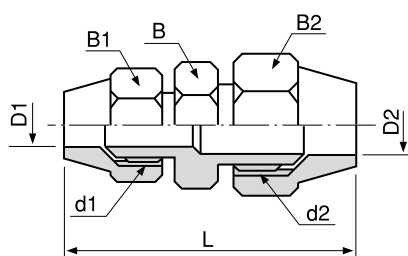

異径両口 フレアジョイント

C3604BD

品番	適用管外径		寸法 (mm)					
	ϕ D1	ϕ D2	B	B1	B2	d1	d2	L(約)
FE-0602	6	6.35	12	16	16	UNF7/16×20	UNF7/16×20	46
FE-0608	6	8	14	16	17	UNF7/16×20	UNF1/2×20	46
FE-0603	6	9.53	17	16	21	UNF7/16×20	UNF5/8×18	49
FE-0610	6	10	17	16	21	UNF7/16×20	UNF5/8×18	49
FE-0208	6.35	8	14	16	17	UNF7/16×20	UNF1/2×20	46
FE-0203	6.35	9.53	17	16	21	UNF7/16×20	UNF5/8×18	49
FE-0210	6.35	10	17	16	21	UNF7/16×20	UNF5/8×18	49
FE-0803	8	9.53	17	17	21	UNF1/2×20	UNF5/8×18	49
FE-0810	8	10	17	17	21	UNF1/2×20	UNF5/8×18	49
FE-0310	9.53	10	17	21	21	UNF5/8×18	UNF5/8×18	51
FE-0312	9.53	12	22	21	24	UNF5/8×18	UNF3/4×16	55
FE-0304	9.53	12.7	22	21	24	UNF5/8×18	UNF3/4×16	55
FE-0315	9.53	15	24	21	27	UNF5/8×18	UNF7/8×14	59
FE-0305	9.53	15.88	24	21	27	UNF5/8×18	UNF7/8×14	59
FE-1012	10	12	22	21	24	UNF5/8×18	UNF3/4×16	55
FE-1004	10	12.7	22	21	24	UNF5/8×18	UNF3/4×16	55
FE-1015	10	15	24	21	27	UNF5/8×18	UNF7/8×14	59
FE-1005	10	15.88	24	21	27	UNF5/8×18	UNF7/8×14	59
FE-1204	12	12.7	22	24	24	UNF3/4×16	UNF3/4×16	59
FE-1215	12	15	24	24	27	UNF3/4×16	UNF7/8×14	63
FE-1205	12	15.88	24	24	27	UNF3/4×16	UNF7/8×14	63
FE-0415	12.7	15	24	24	27	UNF3/4×16	UNF7/8×14	63
FE-0405	12.7	15.88	24	24	27	UNF3/4×16	UNF7/8×14	63