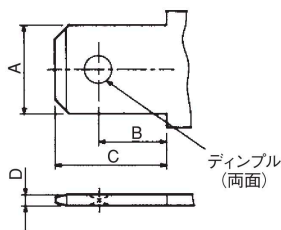

適用タブの寸法

タブ	A	B	C	D
250シリーズ	6.35	3.4	7.95	0.8

“250”シリーズ リセプタクル (0.81 × 6.35mmのタブに適合)

型番	スタイル	適用電線 AWG #	電線被覆 mm ²	電線被覆 材質の 外径	材質の 厚さ	材質および 仕上げ	寸法				アプリケーション 型番	手動工具					
							W	L	E	T							
42640-2	42731-2			1.52~2.54	0.41	黄銅に錫	7.6	19.1	7.8	2.3	2150086-1	91514-1					
170183-1	170187-1	A	0.3~0.89	2.3~3.3	0.41	黄銅	7.6	19.1	7.8	2.3	2150064-1	91514-1					
170183-2	170187-2					黄銅に錫											
170096-2	170095-1					0.4	燐青銅に錫	7.6	19.2	7.8			2.3				
-	170603-2					B	0.25~1.04	最大3.3	0.45	燐青銅に錫 ナイロン-赤			7.6	21.3	7.8	1.7	-
170031-1 ^{*1}	170054-1 ^{*1}	A	20-14	0.5~2.27	2.2~3.4	0.32	黄銅	7.5	19.2	7.8	0.9	2150034-1	934678-1				
170031-2 ^{*1}	-						黄銅に錫										
170032-1 ^{*2}	-						黄銅	19.6	7.8	0.9	-						
170213-1	-						黄銅										
170213-2	-						18-14	0.75~2.27	2.54~4.32	0.45	黄銅に錫		7.6	18.9	7.8	1.7	2150060-1
170213-3	-					燐青銅に錫											
41802	42232-3	C	18-12	0.75~3.37	2.79~5.33	0.46	黄銅に錫	8.1	17.0	7.8	3.1	1596696-2 (18-14) 2088156-2 (18-16) (14-12)	47417 (18-16)				
170046-1	-	A	16-14	1.25~2.27	2.54~4.32	0.45	黄銅	7.6	19.6	7.8	1.7	720936-2	-				
170046-2	-						黄銅に錫										
170046-4	-						燐青銅に錫										
170083-2	170084-2 ^{*3}						18-14	0.75~2.27	3.05~4.32 ^{*3}	0.45	燐青銅に錫	7.6	19.6	7.8	1.7	2150003-2	755336-1
41274	41729						18-14	0.8~2.0	3.05~4.32	0.45	黄銅に錫	7.6	19.2	7.8	1.7	2150003-1	90165-1
-	170604-2	B	16-14	1.04~2.63	最大4.06	0.45	燐青銅に錫 ナイロン-青	7.6	21.3	7.8	1.7	-	59824-1				
170089-1 ^{*1}	-	A	14-12	2.0~3.37	2.9~3.8	0.32	黄銅	7.5	19.2	7.8	0.9	721306-2	-				
170089-2 ^{*1}	-						黄銅に錫										
41450	61227-1						14-10	2.0~5.27	3.81~5.08	0.46	黄銅に錫	7.6	19.6	7.8	1.7	2150237-1	90120
42563-2	-						C	12	3.08~4.86	2.79~5.33	0.46	黄銅に錫	8.1	17.0	7.8	3.1	1596699-2

*1. ランス付で、電線圧着型のタブ型番 170030-□と 170088-□と嵌合。*2. ディンプル付で、穴位置が端から4mm、径2mmのタブと嵌合。*3. バラ状 170084-2の電線被覆外径は、3.05 ~ 3.68mm。

注：すべての型番はRoHS適合製品です。

その他