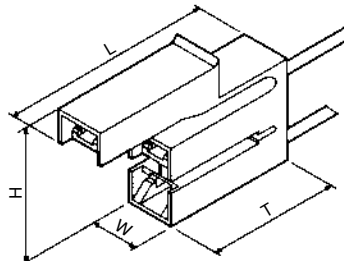

相手側タブの厚さは型番 60196 が 0.8mm、その他は 0.5mm。

“110” シリーズ リセプタクル (2.79mm 幅のタブに適合)

170043-1	170048-1	E	24-20	0.20~0.56	2.0~2.8	0.25	黄銅	3.8	15.9	6.4	0.7	720760-2
170043-2	170048-2	E	24-20	0.20~0.56	2.0~2.8	0.25	黄銅に錫	3.8	15.9	6.4	0.7	720760-2
170043-4	170048-4	E	24-20	0.20~0.56	2.0~2.8	0.25	燐青銅に錫	3.8	15.9	6.4	0.7	720760-2
42068-1	-	E	22-18	0.30~0.89	1.52~2.54	0.25	プラチン プラス	3.81	16.13	6.35	0.64	-

注：相手側タブの厚さは、型番 42068 が 0.51mm、その他は 0.5mm。

アンピップ絶縁ポッド

A

B

C

D

適用リセプタクル シリーズ	図	型番	材質	色	絶縁被覆外径	寸法			
						L	T	W	H
250	A	171706-1	ナイロン (UL94V-2)	自然色	最大 5.08	24.4	4.6	9.1	8.0
187	B	1-480435-0	ナイロン	自然色	最大 4.32	19.7	5.5	7.8	6.0
	C	360010-1				35.69	22.23	8.05	22.23
110	D	1-480417-0	ナイロン	自然色	最大 3.81	20.07	-	5.84	5.97