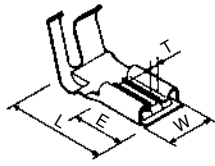

ファストン ターミナル

適用タブの寸法

タブ	A	B	C	D
205シリーズ	5.2	3.2	6.35	0.8
187シリーズ	4.75	3.2	6.35	0.51
110シリーズ	2.8	5.5	7.1	*

\* 110シリーズ注参照

リセプタクル

“205” シリーズ リセプタクル (0.81 × 5.21mm のタブに適合)

A

C

D

E

型番	スタ	適用電線	電線被覆	材質の	材質および	寸法				適用工具		
連鎖状	バラ状	イル	AWG	mm <sup>2</sup>	外径	厚さ	仕上げ	W	L	E	T	
170181-2	170182-2	A	22-18	0.30~0.89	2.2~3.2	0.4	黄銅に錫	6.4	15.7	6.4	0.7	755336-1
170179-1	170180-1	A	18-14	0.75~2.27	3.3~4.6	0.4	黄銅	6.35	15.7	6.4	0.7	409774-1
170179-2	170180-2	A	18-14	0.75~2.27	3.3~4.6	0.4	黄銅に錫	6.35	15.7	6.4	0.7	409774-1
42234-2	-	C	20-14	0.50~2.27	2.79~4.32	0.41	黄銅に錫	6.35	13.46	6.4	0.6	-

“187” シリーズ リセプタクル (0.51 × 4.75mm のタブに適合)

型番	スタ	適用電線	被覆外径	材質の	材質および	寸法				適用工具		
連鎖状	バラ状	イル	AWG	mm <sup>2</sup>	厚さ	仕上げ	W	L	E	T		
170214-2	170203-2	A	24-20	0.2~0.56	1.5~2.5	0.32	黄銅に錫	5.6	15.0	6.4	1.5	724678-1
170037-1	170038-1	A	20-16	0.5~1.42	2.29~3.3	0.32	黄銅	5.6	15.2	6.4	1.5	755336-1
170037-2	170038-2						黄銅に錫					
170037-4	170038-4						燐青銅に錫					
170140-2	170141-2	C	20-16	0.5~1.42	2.79~4.32	0.3	黄銅に錫	5.6	13.5	6.4	1.7	47417
60487-2	-	A	18-16	0.75~1.42	または 最大2.67×2	0.3	黄銅に錫	5.6	15.0	6.4	1.0	-
60196-2	-	D	20-16	0.5~1.42	2.29~3.3	0.3	黄銅に錫	5.6	15.0	6.4	1.8	-

相手側タブの厚さは型番 60196 が 0.8mm、その他は 0.5mm。

“110” シリーズ リセプタクル (2.79mm 幅のタブに適合)

170043-1	170048-1	E	24-20	0.20~0.56	2.0~2.8	0.25	黄銅	3.8	15.9	6.4	0.7	720760-2
170043-2	170048-2	E	24-20	0.20~0.56	2.0~2.8	0.25	黄銅に錫	3.8	15.9	6.4	0.7	720760-2
170043-4	170048-4	E	24-20	0.20~0.56	2.0~2.8	0.25	燐青銅に錫	3.8	15.9	6.4	0.7	720760-2
42068-1	-	E	22-18	0.30~0.89	1.52~2.54	0.25	プラチン プラス	3.81	16.13	6.35	0.64	-