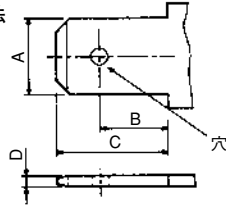

ファストン ターミナル

適用タブの寸法

タブ	A	B	C	D
205シリーズ	5.2	3.2	6.35	0.8
187シリーズ	4.75	3.2	6.35	0.51
110シリーズ	2.8	5.5	7.1	*

\* 110シリーズ注参照

リセプタクル

“205” シリーズ リセプタクル (0.81 × 5.21mm のタブに適合)

A

C

D

E

型番	スタ	適用電線	電線被覆	材質の	材質および	寸法				適用工具		
連鎖状	バラ状	イル	AWG	mm <sup>2</sup>	外径	厚さ	仕上げ	W	L	E	T	
170181-2	170182-2	A	22-18	0.30~0.89	2.2~3.2	0.4	黄銅に錫	6.4	15.7	6.4	0.7	755336-1
170179-1	170180-1	A	18-14	0.75~2.27	3.3~4.6	0.4	黄銅	6.35	15.7	6.4	0.7	409774-1
170179-2	170180-2	A	18-14	0.75~2.27	3.3~4.6	0.4	黄銅に錫	6.35	15.7	6.4	0.7	409774-1
42234-2	-	C	20-14	0.50~2.27	2.79~4.32	0.41	黄銅に錫	6.35	13.46	6.4	0.6	-

“187” シリーズ リセプタクル (0.51 × 4.75mm のタブに適合)

型番	スタ	適用電線	被覆外径	材質の	材質および	寸法				適用工具		
連鎖状	バラ状	イル	AWG	mm <sup>2</sup>	厚さ	仕上げ	W	L	E	T		
170214-2	170203-2	A	24-20	0.2~0.56	1.5~2.5	0.32	黄銅に錫	5.6	15.0	6.4	1.5	724678-1
170037-1	170038-1	A	20-16	0.5~1.42	2.29~3.3	0.32	黄銅	5.6	15.2	6.4	1.5	755336-1
170037-2	170038-2						黄銅に錫					
170037-4	170038-4						燐青銅に錫					
170140-2	170141-2	C	20-16	0.5~1.42	2.79~4.32	0.3	黄銅に錫	5.6	13.5	6.4	1.7	47417
60487-2	-	A	18-16	0.75~1.42	または 最大2.67×2	0.3	黄銅に錫	5.6	15.0	6.4	1.0	-
60196-2	-	D	20-16	0.5~1.42	2.29~3.3	0.3	黄銅に錫	5.6	15.0	6.4	1.8	-

相手側タブの厚さは型番 60196 が 0.8mm、その他は 0.5mm。

“110” シリーズ リセプタクル (2.79mm 幅のタブに適合)

170043-1	170048-1	E	24-20	0.20~0.56	2.0~2.8	0.25	黄銅	3.8	15.9	6.4	0.7	720760-2
170043-2	170048-2	E	24-20	0.20~0.56	2.0~2.8	0.25	黄銅に錫	3.8	15.9	6.4	0.7	720760-2
170043-4	170048-4	E	24-20	0.20~0.56	2.0~2.8	0.25	燐青銅に錫	3.8	15.9	6.4	0.7	720760-2
42068-1	-	E	22-18	0.30~0.89	1.52~2.54	0.25	プラチン プラス	3.81	16.13	6.35	0.64	-