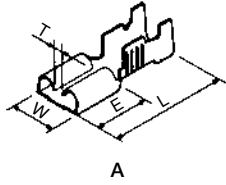

ファストン ターミナル

適用タブの寸法

タブ	A	B	C	D
205シリーズ	5.2	3.2	6.35	0.8
187シリーズ	4.75	3.2	6.35	0.51
110シリーズ	2.8	5.5	7.1	*

\* 110シリーズ注参照

リセプタクル

“205” シリーズ リセプタクル (0.81 × 5.21mm のタブに適合)

A

C

D

E

型番	スタ	適用電線	電線被覆	材質の	材質および	寸法				適用工具		
連鎖状	バラ状	イル	AWG	mm <sup>2</sup>	外径	厚さ	仕上げ	W	L	E	T	
170181-2	170182-2	A	22-18	0.30~0.89	2.2~3.2	0.4	黄銅に錫	6.4	15.7	6.4	0.7	755336-1
170179-1	170180-1	A	18-14	0.75~2.27	3.3~4.6	0.4	黄銅	6.35	15.7	6.4	0.7	409774-1
170179-2	170180-2	A	18-14	0.75~2.27	3.3~4.6	0.4	黄銅に錫	6.35	15.7	6.4	0.7	409774-1
42234-2	-	C	20-14	0.50~2.27	2.79~4.32	0.41	黄銅に錫	6.35	13.46	6.4	0.6	-

“187” シリーズ リセプタクル (0.51 × 4.75mm のタブに適合)

型番	スタ	適用電線	被覆外径	材質の	材質および	寸法				適用工具		
連鎖状	バラ状	イル	AWG	mm <sup>2</sup>	厚さ	仕上げ	W	L	E	T		
170214-2	170203-2	A	24-20	0.2~0.56	1.5~2.5	0.32	黄銅に錫	5.6	15.0	6.4	1.5	724678-1
170037-1	170038-1	A	20-16	0.5~1.42	2.29~3.3	0.32	黄銅	5.6	15.2	6.4	1.5	755336-1
170037-2	170038-2						黄銅に錫					
170037-4	170038-4						燐青銅に錫					
170140-2	170141-2	C	20-16	0.5~1.42	2.79~4.32	0.3	黄銅に錫	5.6	13.5	6.4	1.7	47417
60487-2	-	A	18-16	0.75~1.42	または 最大2.67×2	0.3	黄銅に錫	5.6	15.0	6.4	1.0	-
60196-2	-	D	20-16	0.5~1.42	2.29~3.3	0.3	黄銅に錫	5.6	15.0	6.4	1.8	-

相手側タブの厚さは型番 60196 が 0.8mm、その他は 0.5mm。

“110” シリーズ リセプタクル (2.79mm 幅のタブに適合)

170043-1	170048-1	E	24-20	0.20~0.56	2.0~2.8	0.25	黄銅	3.8	15.9	6.4	0.7	720760-2
170043-2	170048-2	E	24-20	0.20~0.56	2.0~2.8	0.25	黄銅に錫	3.8	15.9	6.4	0.7	720760-2
170043-4	170048-4	E	24-20	0.20~0.56	2.0~2.8	0.25	燐青銅に錫	3.8	15.9	6.4	0.7	720760-2
42068-1	-	E	22-18	0.30~0.89	1.52~2.54	0.25	プラチン プラス	3.81	16.13	6.35	0.64	-