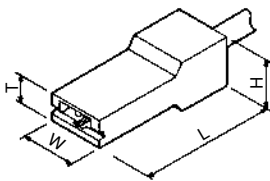

D

E

型番	スタ	適用電線	電線被覆	材質の	材質および	寸法				適用工具		
連鎖状	バラ状	イル	AWG	mm <sup>2</sup>	外径	厚さ	仕上げ	W	L	E	T	
170181-2	170182-2	A	22-18	0.30~0.89	2.2~3.2	0.4	黄銅に錫	6.4	15.7	6.4	0.7	755336-1
170179-1	170180-1	A	18-14	0.75~2.27	3.3~4.6	0.4	黄銅	6.35	15.7	6.4	0.7	409774-1
170179-2	170180-2	A	18-14	0.75~2.27	3.3~4.6	0.4	黄銅に錫	6.35	15.7	6.4	0.7	409774-1
42234-2	-	C	20-14	0.50~2.27	2.79~4.32	0.41	黄銅に錫	6.35	13.46	6.4	0.6	-

“187” シリーズ リセプタクル (0.51 × 4.75mm のタブに適合)

型番	スタ	適用電線	被覆外径	材質の	材質および	寸法				適用工具		
連鎖状	バラ状	イル	AWG	mm <sup>2</sup>	厚さ	仕上げ	W	L	E	T		
170214-2	170203-2	A	24-20	0.2~0.56	1.5~2.5	0.32	黄銅に錫	5.6	15.0	6.4	1.5	724678-1
170037-1	170038-1	A	20-16	0.5~1.42	2.29~3.3	0.32	黄銅	5.6	15.2	6.4	1.5	755336-1
170037-2	170038-2						黄銅に錫					
170037-4	170038-4						燐青銅に錫					
170140-2	170141-2	C	20-16	0.5~1.42	2.79~4.32	0.3	黄銅に錫	5.6	13.5	6.4	1.7	47417
60487-2	-	A	18-16	0.75~1.42	または 最大2.67×2	0.3	黄銅に錫	5.6	15.0	6.4	1.0	-
60196-2	-	D	20-16	0.5~1.42	2.29~3.3	0.3	黄銅に錫	5.6	15.0	6.4	1.8	-

相手側タブの厚さは型番 60196 が 0.8mm、その他は 0.5mm。

“110” シリーズ リセプタクル (2.79mm 幅のタブに適合)

170043-1	170048-1	E	24-20	0.20~0.56	2.0~2.8	0.25	黄銅	3.8	15.9	6.4	0.7	720760-2
170043-2	170048-2	E	24-20	0.20~0.56	2.0~2.8	0.25	黄銅に錫	3.8	15.9	6.4	0.7	720760-2
170043-4	170048-4	E	24-20	0.20~0.56	2.0~2.8	0.25	燐青銅に錫	3.8	15.9	6.4	0.7	720760-2
42068-1	-	E	22-18	0.30~0.89	1.52~2.54	0.25	プラチン プラス	3.81	16.13	6.35	0.64	-

注：相手側タブの厚さは、型番 42068 が 0.51mm、その他は 0.5mm。

アンピップ絶縁ポッド

A

B

C

D

適用リセプタクル シリーズ	図	型番	材質	色	絶縁被覆外径	寸法			
						L	T	W	H
250	A	171706-1	ナイロン (UL94V-2)	自然色	最大 5.08	24.4	4.6	9.1	8.0
187	B	1-480435-0	ナイロン	自然色	最大 4.32	19.7	5.5	7.8	6.0
	C	360010-1				35.69	22.23	8.05	22.23
110	D	1-480417-0	ナイロン	自然色	最大 3.81	20.07	-	5.84	5.97