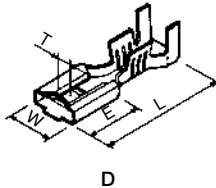

ファストン ターミナル

適用タブの寸法

タブ	A	B	C	D
205シリーズ	5.2	3.2	6.35	0.8
187シリーズ	4.75	3.2	6.35	0.51
110シリーズ	2.8	5.5	7.1	*

\* 110シリーズ注参照

リセプタクル

“205” シリーズ リセプタクル (0.81 × 5.21mm のタブに適合)

A

C

D

E

型番	スタ	適用電線	電線被覆	材質の	材質および	寸法				適用工具		
連鎖状	バラ状	イル	AWG	mm <sup>2</sup>	外径	厚さ	仕上げ	W	L	E	T	
170181-2	170182-2	A	22-18	0.30~0.89	2.2~3.2	0.4	黄銅に錫	6.4	15.7	6.4	0.7	755336-1
170179-1	170180-1	A	18-14	0.75~2.27	3.3~4.6	0.4	黄銅	6.35	15.7	6.4	0.7	409774-1
170179-2	170180-2	A	18-14	0.75~2.27	3.3~4.6	0.4	黄銅に錫	6.35	15.7	6.4	0.7	409774-1
42234-2	-	C	20-14	0.50~2.27	2.79~4.32	0.41	黄銅に錫	6.35	13.46	6.4	0.6	-

“187” シリーズ リセプタクル (0.51 × 4.75mm のタブに適合)

型番	スタ	適用電線	被覆外径	材質の	材質および	寸法				適用工具		
連鎖状	バラ状	イル	AWG	mm <sup>2</sup>	厚さ	仕上げ	W	L	E	T		
170214-2	170203-2	A	24-20	0.2~0.56	1.5~2.5	0.32	黄銅に錫	5.6	15.0	6.4	1.5	724678-1
170037-1	170038-1	A	20-16	0.5~1.42	2.29~3.3	0.32	黄銅	5.6	15.2	6.4	1.5	755336-1
170037-2	170038-2						黄銅に錫					
170037-4	170038-4						燐青銅に錫					
170140-2	170141-2	C	20-16	0.5~1.42	2.79~4.32	0.3	黄銅に錫	5.6	13.5	6.4	1.7	47417
60487-2	-	A	18-16	0.75~1.42	または 最大2.67×2	0.3	黄銅に錫	5.6	15.0	6.4	1.0	-
60196-2	-	D	20-16	0.5~1.42	2.29~3.3	0.3	黄銅に錫	5.6	15.0	6.4	1.8	-

相手側タブの厚さは型番 60196 が 0.8mm、その他は 0.5mm。

“110” シリーズ リセプタクル (2.79mm 幅のタブに適合)

170043-1	170048-1	E	24-20	0.20~0.56	2.0~2.8	0.25	黄銅	3.8	15.9	6.4	0.7	720760-2
170043-2	170048-2	E	24-20	0.20~0.56	2.0~2.8	0.25	黄銅に錫	3.8	15.9	6.4	0.7	720760-2
170043-4	170048-4	E	24-20	0.20~0.56	2.0~2.8	0.25	燐青銅に錫	3.8	15.9	6.4	0.7	720760-2
42068-1	-	E	22-18	0.30~0.89	1.52~2.54	0.25	プラチン プラス	3.81	16.13	6.35	0.64	-