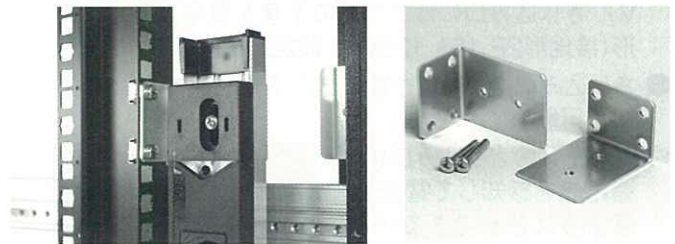

■形状寸法 Dimension

■製品一覧 Selector Chart

型番 Catalog Number	標準価格 Price(JPN YEN)	備考 Note
HA-SPTL	1,640	2ヶ入(取付ねじ2本付属)

※標準価格については、税抜き価格です。ご購入価格に別途消費税が課税されます。

1U取付用ブラケット

コンセントバー抜き形(分岐用)を19インチラックの1Uサイズに取り付けることを可能にするブラケットです。