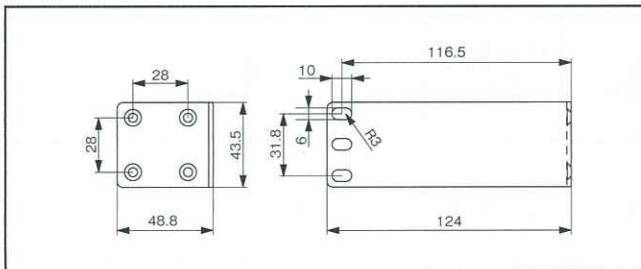

#### ■形状寸法 Dimension

### 1U取付用ブラケット

コンセントバー抜き形(分岐用)を19インチラックの1Uサイズに取り付けることを可能にするブラケットです。