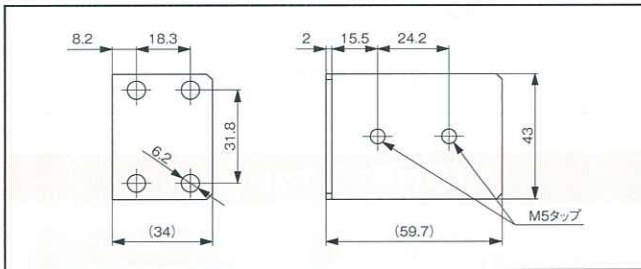

#### ■形状寸法 Dimension

#### ■製品一覧 Selector Chart

型番 Catalog Number	標準価格 Price(JPN YEN)	備考 Note
HKC-SPT40	1,440	白色 2ヶ入(取付ねじ4本付属)
HKC-SPT40B		黒色 2ヶ入(取付ねじ4本付属)

※標準価格については、税抜き価格です。ご購入価格に別途消費税が課税されます。