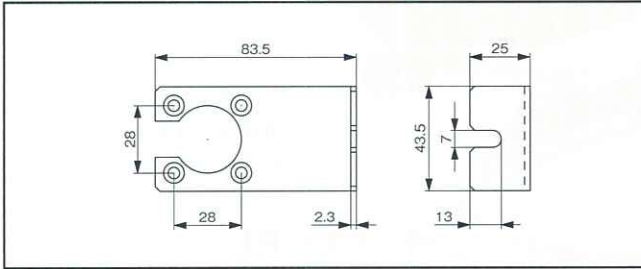

### 1Uコンセントバー用40mmブラケット

19インチラックの40mm内側に1Uコンセントバーを設置させることができるブラケットです。ラックの正面カバーを閉じた状態でも、1Uコンセントバーのさし込み口へのプラグ挿入が可能になります。

#### ■形状寸法 Dimension