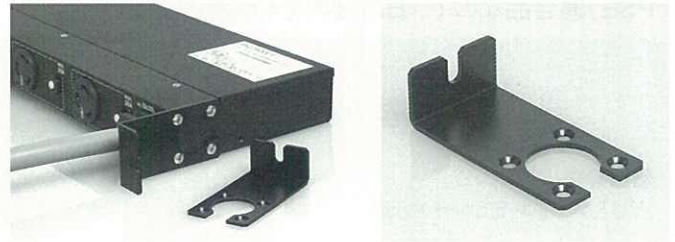

コンセントバー関連製品 **ブラケット**

ACCESSORIES OF RACK MOUNT POWER DISTRIBUTION UNIT (MOUNTING BRACKET)

適合規格等
コンセントバー
関連製品
ブラケット

RoHS

1Uコンセントバー用40mmブラケット

19インチラックの40mm内側に1Uコンセントバーを設置させることができるブラケットです。ラックの正面カバーを閉じた状態でも、1Uコンセントバーのさし込み口へのプラグ挿入が可能になります。

■形状寸法 Dimension

■製品一覧 Selector Chart

型番 Catalog Number	標準価格 Price(JPN YEN)	備考 Note
HKC-SPT40	1,440	白色 2ヶ入(取付ねじ4本付属)
HKC-SPT40B		黒色 2ヶ入(取付ねじ4本付属)

※標準価格については、税抜き価格です。ご購入価格に別途消費税が課税されます。

0Uコンセントバー用L型ブラケット

19インチラックに0Uコンセントバーを設置する際、ラックのパネルマウントフレームに対して垂直取付を可能にする、頑強な金属製L型ブラケットです。