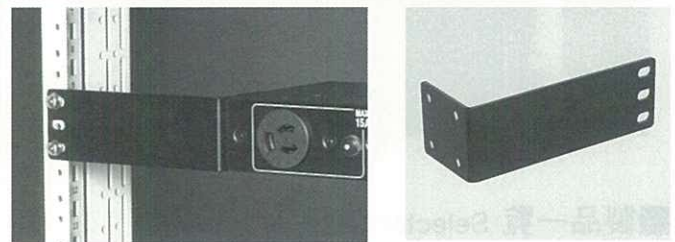

■形状寸法 Dimension

■製品一覧 Selector Chart

型番 Catalog Number	標準価格 Price(JPN YEN)	備考 Note
HKC-SPT1U	2,700	黒色 2ヶ入(取付ねじ4本付属)

※標準価格については、税抜き価格です。ご購入価格に別途消費税が課税されます。

J コンセントバー
コンセントバー関連製品
ブラケット

コンセントバーの
対応製品・掲載ページ

プラグ
(D-1~)

オプション
パーツ
(M-1~)