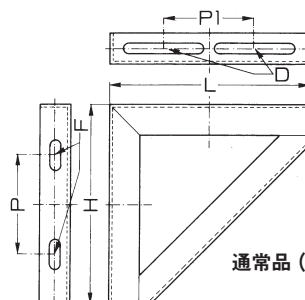

通常品 (右向き)

※左向きもご用意しております。ご相談ください。

三角ブラケット

単位 (mm)

| サイズコード | | | | | | 型番 | サイズ H×L | 使用山形鋼 | Uボルト用 | | ブラケット取付用 | |
|--------|--------|--------|----------|--------|---------|--------|------------|---------|---------|-----|----------|-----|
| A10659 | A11182 | A11183 | A11184 | A11185 | A11188 | | | | D | P1 | F | P |
| 生地 | 赤さび止め | ローバル | エンタンさび止め | どぶめっき | グレーさび止め | | | | | | | |
| 0019 | 0014 | 0011 | 0019 | 0016 | 0018 | K1-150 | 150×150 | 30×30×3 | φ11×50 | 60 | φ12×18 | 90 |
| 0023 | 0029 | 0026 | 0023 | 0035 | 0022 | K1-200 | 200×200 | 30×30×3 | φ11×80 | 90 | φ12×18 | 140 |
| 0038 | 0033 | 0045 | 0038 | 0040 | 0037 | K1-250 | 250×250 | 30×30×3 | φ11×105 | 115 | φ12×18 | 190 |
| 0042 | 0048 | 0050 | 0042 | 0054 | 0041 | K1-300 | 300×300 | 30×30×3 | φ11×130 | 140 | φ12×18 | 220 |
| 0057 | 0052 | 0064 | 0057 | 0069 | 0056 | K2-200 | 200×200 | 40×40×3 | φ11×80 | 90 | φ12×18 | 140 |
| 0061 | 0067 | 0079 | 0061 | 0073 | 0075 | K2-250 | 250×250 | 40×40×3 | φ11×105 | 115 | φ12×18 | 190 |
| 0076 | 0071 | 0083 | 0076 | 0088 | 0080 | K2-300 | 300×300 | 40×40×3 | φ11×130 | 140 | φ12×18 | 220 |
| 0095 | 0086 | 0098 | 0095 | 0092 | 0094 | K2-350 | 350×350 | 40×40×3 | φ11×150 | 160 | φ12×18 | 270 |