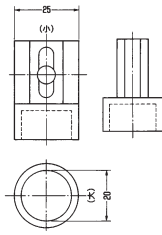

ジョイント

キャップジョイント

アダプター

ジョイント

キャップジョイント

アダプター

ジョイント 小 15A~50A 単位(mm)

品番コード	サイズコード	入数(個)	色
A10488	0010	20	ホワイト
A10490	0018	20	グレー
A10492	0012	20	アイボリー
A10493	0010	20	ベージュ

ジョイント 大 65A~300A 単位(mm)

品番コード	サイズコード	入数(個)	色
A10489	0017	20	ホワイト
A10491	0015	20	グレー
A10494	0017	20	ベージュ

キャップジョイント 単位(mm)

品番コード	サイズコード	入数(個)	色
A10485	0018	20	グレー
A10487	0012	20	ベージュ

アダプター 単位(mm)

品番コード	サイズコード	入数(個)	色
A10495	0014	100	ホワイト

PPメガネバンド

PPバンドの部品の組合せによりPPメガネバンドになります。

- 適合パイプ径と管と管との間隔を確認の上ご注文ください。
- PPバンドはポリプロピレン製。
- 足パイプ、ジョイントはABS樹脂製。
- ボルトナットはステンレス製。
- 屋内配管用としてご使用ください。

■メガネバンドの組み合わせについて

- ・④ - PPバンド 15A ~ 50A に対応
- ・⑤ - PPバンド 65A ~ 100A に対応
- ・⑤を基準にして組み合わせてください。