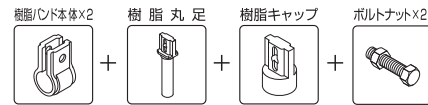

ジョイント

キャップジョイント

アダプター

ジョイント

キャップジョイント

アダプター

ジョイント 小 15A~50A 単位(mm)

品番コード	サイズコード	入数(個)	色
A10488	0010	20	ホワイト
A10490	0018	20	グレー
A10492	0012	20	アイボリー
A10493	0010	20	ベージュ

ジョイント 大 65A~300A 単位(mm)

品番コード	サイズコード	入数(個)	色
A10489	0017	20	ホワイト
A10491	0015	20	グレー
A10494	0017	20	ベージュ

キャップジョイント 単位(mm)

品番コード	サイズコード	入数(個)	色
A10485	0018	20	グレー
A10487	0012	20	ベージュ

アダプター 単位(mm)

品番コード	サイズコード	入数(個)	色
A10495	0014	100	ホワイト

PPメガネバンド

PPバンドの部品の組合せによりPPメガネバンドになります。

- 適合パイプ径と管と管との間隔を確認の上ご注文ください。
- PPバンドはポリプロピレン製。
- 足パイプ、ジョイントはABS樹脂製。
- ボルトナットはステンレス製。
- 屋内配管用としてご使用ください。

■メガネバンドの組み合わせについて

- ・④ - PPバンド 15A ~ 50A に対応
- ・⑤ - PPバンド 65A ~ 100A に対応
- ・⑤を基準にして組み合わせてください。