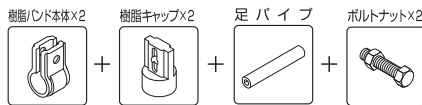

ジョイント

キャップジョイント

アダプター

ジョイント

キャップジョイント

アダプター

ジョイント 小 15A~50A 単位(mm)

品番コード	サイズコード	入数(個)	色
A10488	0010	20	ホワイト
A10490	0018	20	グレー
A10492	0012	20	アイボリー
A10493	0010	20	ベージュ

ジョイント 大 65A~300A 単位(mm)

品番コード	サイズコード	入数(個)	色
A10489	0017	20	ホワイト
A10491	0015	20	グレー
A10494	0017	20	ベージュ

キャップジョイント 単位(mm)

品番コード	サイズコード	入数(個)	色
A10485	0018	20	グレー
A10487	0012	20	ベージュ

アダプター 単位(mm)

品番コード	サイズコード	入数(個)	色
A10495	0014	100	ホワイト

PPメガネバンド

PPバンドの部品の組合せによりPPメガネバンドになります。

- 適合パイプ径と管と管との間隔を確認の上ご注文ください。
- PPバンドはポリプロピレン製。
- 足パイプ、ジョイントはABS樹脂製。
- ボルトナットはステンレス製。
- 屋内配管用としてご使用ください。

■メガネバンドの組み合わせについて

- ・④ - PPバンド 15A ~ 50A に対応
- ・⑤ - PPバンド 65A ~ 100A に対応
- ・⑤を基準にして組み合わせてください。