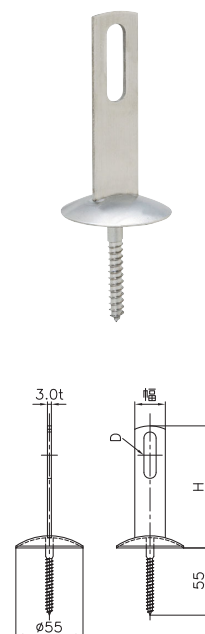

A10380 化粧木ねじ

立バンド用のねじ込み式取付足。木ビスタイプ。

- 木ビス用アンカーをご使用ください。
- 化粧座金は本体に溶接されているため、取り外しできません。
- 電気亜鉛めっき仕上げ。

品番コード A10380 化粧木ねじ

単位 (mm)

サイズコード	25 幅		
	H	D	入数(個)
0016	55	φ 10×38	150
0035	60	φ 10×38	150
0040	70	φ 10×38	130
0054	80	φ 10×38	120
0069	100	φ 10×38	100
0073	120	φ 10×38	90
0088	150	φ 10×38	70
0092	200	φ 10×38	60

サイズコード	32 幅		
	H	D	入数(個)
0105	55	φ 10×38	150
0110	60	φ 10×38	130
0124	70	φ 10×38	130
0139	80	φ 10×38	120
0143	100	φ 10×38	90
0158	120	φ 10×38	90
0162	150	φ 10×38	70
0177	200	φ 10×38	60

A10397 ステン化粧木ねじ

立バンド用のねじ込み式取付足。木ビスタイプ。

- 木ビス用アンカーをご使用ください。
- 化粧座金は本体に溶接されているため、取り外しできません。
- SUS304製。

品番コード A10397 ステン化粧木ねじ

単位 (mm)

サイズコード	25 幅		
	H	D	入数(個)
0013	55	φ 10×38	150
0028	60	φ 10×38	150
0032	70	φ 10×38	130
0047	80	φ 10×38	120
0051	100	φ 10×38	100
0066	120	φ 10×38	90
0085	150	φ 10×38	70
0090	200	φ 10×38	70

サイズコード	32 幅		
	H	D	入数(個)
0102	55	φ 10×38	150
0117	60	φ 10×38	130
0121	70	φ 10×38	120
0136	80	φ 10×38	120
0155	100	φ 10×38	90
0160	125	φ 10×38	90
0174	150	φ 10×38	70
0189	200	φ 10×38	60