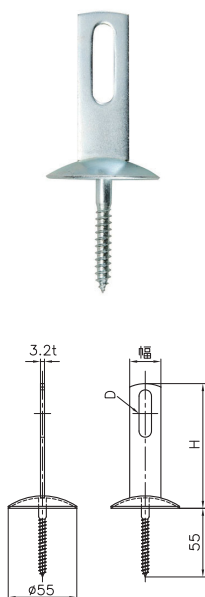

A10380 化粧木ねじ

立バンド用のねじ込み式取付足。木ビスタイプ。

- 木ビス用アンカーをご使用ください。
- 化粧座金は本体に溶接されているため、取り外しできません。
- 電気亜鉛めっき仕上げ。

品番コード A10380 化粧木ねじ

単位 (mm)

サイズコード	25 幅		
	H	D	入数(個)
0016	55	φ 10×38	150
0035	60	φ 10×38	150
0040	70	φ 10×38	130
0054	80	φ 10×38	120
0069	100	φ 10×38	100
0073	120	φ 10×38	90
0088	150	φ 10×38	70
0092	200	φ 10×38	60

サイズコード	32 幅		
	H	D	入数(個)
0105	55	φ 10×38	150
0110	60	φ 10×38	130
0124	70	φ 10×38	130
0139	80	φ 10×38	120
0143	100	φ 10×38	90
0158	120	φ 10×38	90
0162	150	φ 10×38	70
0177	200	φ 10×38	60

A10397 ステン化粧木ねじ

立バンド用のねじ込み式取付足。木ビスタイプ。

- 木ビス用アンカーをご使用ください。
- 化粧座金は本体に溶接されているため、取り外しできません。
- SUS304製。

品番コード A10397 ステン化粧木ねじ

単位 (mm)

サイズコード	25 幅		
	H	D	入数(個)
0013	55	φ 10×38	150
0028	60	φ 10×38	150
0032	70	φ 10×38	130
0047	80	φ 10×38	120
0051	100	φ 10×38	100
0066	120	φ 10×38	90
0085	150	φ 10×38	70
0090	200	φ 10×38	70

サイズコード	32 幅		
	H	D	入数(個)
0102	55	φ 10×38	150
0117	60	φ 10×38	130
0121	70	φ 10×38	120
0136	80	φ 10×38	120
0155	100	φ 10×38	90
0160	125	φ 10×38	90
0174	150	φ 10×38	70
0189	200	φ 10×38	60