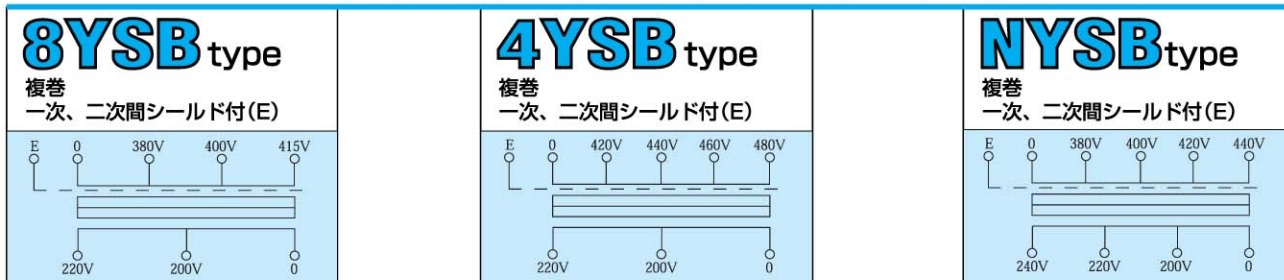

TRANSFORMERS

P型/端子台式

形式	仕様			絶縁種別	形状	端子ネジ	寸法 mm						重量 (kg)	取付穴 (φ)
	一次電圧	二次電圧	容量				W	H	D	A	B	L		

8YSB type

8YSB-50	415V 400V 380V 0 E	220V 200V 0	50VA	A	P	M4	88	88	99	55	70		1.7	4.5×10
8YSB-100			100VA	A	P	M4	105	107	104	66	65		3.0	5.5×10
8YSB-150			150VA	A	P	M4	105	113	109	75	70		3.8	5.5×10
8YSB-200			200VA	A	P	M4	105	113	119	75	80		4.5	5.5×10
8YSB-300			300VA	A	P	M4	120	120	120	80	81		5.4	7×11
8YSB-500			500VA	A	P	M5	153	156	145	111	92		8.5	6.5×10
8YSB-750			750VA	A	P	M5	153	156	155	111	102		10.6	6.5×10
8YSB-1K			1kVA	A	P	M5	153	156	175	111	122		12.9	6.5×10
8YSB-1.5K			1.5kVA	A	P	M5	144	215	195	90	150		21.0	7×20
8YSB-2K			2kVA	A	P	M5	144	215	215	90	170		24.6	7×20
8YSB-3K			3kVA	A	P	M5	150	220	230	90	175		28.5	7×20

4YSB type

4YSB-50	480V 460V 440V 420V 0 E	220V 200V 0	50VA	A	P	M4	88	88	99	55	70		1.7	4.5×10
4YSB-100			100VA	A	P	M4	105	107	104	66	65		3.0	5.5×10
4YSB-150			150VA	A	P	M4	105	113	109	75	70		3.8	5.5×10
4YSB-200			200VA	A	P	M4	105	113	119	75	80		4.5	5.5×10
4YSB-300			300VA	A	P	M5	135	141	142	97	82		6.5	6.5×11
4YSB-500			500VA	A	P	M5	153	156	145	111	92		8.5	6.5×10
4YSB-750			750VA	A	P	M5	153	156	165	111	112		11.6	6.5×10
4YSB-1K			1kVA	A	P	M5	153	156	185	111	132		14.5	6.5×10
4YSB-1.5K			1.5kVA	A	P	M5	144	215	215	90	170		24.6	7×20
4YSB-2K			2kVA	A	P	M5	144	215	225	90	180		26.5	7×20
4YSB-3K			3kVA	A	P	M5	150	220	235	90	180		30.0	7×20