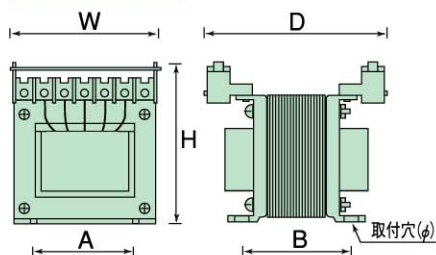

TRANSFORMERS

P型/端子台式

形式	仕様			絶縁種別	形状	端子ネジ	寸法 mm						重量 (kg)	取付穴 (φ)
	一次電圧	二次電圧	容量				W	H	D	A	B	L		

8YSB type

8YSB-50	415V 400V 380V 0 E	220V 200V 0	50VA	A	P	M4	88	88	99	55	70		1.7	4.5×10
8YSB-100			100VA	A	P	M4	105	107	104	66	65		3.0	5.5×10
8YSB-150			150VA	A	P	M4	105	113	109	75	70		3.8	5.5×10
8YSB-200			200VA	A	P	M4	105	113	119	75	80		4.5	5.5×10
8YSB-300			300VA	A	P	M4	120	120	120	80	81		5.4	7×11
8YSB-500			500VA	A	P	M5	153	156	145	111	92		8.5	6.5×10
8YSB-750			750VA	A	P	M5	153	156	155	111	102		10.6	6.5×10
8YSB-1K			1kVA	A	P	M5	153	156	175	111	122		12.9	6.5×10
8YSB-1.5K			1.5kVA	A	P	M5	144	215	195	90	150		21.0	7×20
8YSB-2K			2kVA	A	P	M5	144	215	215	90	170		24.6	7×20
8YSB-3K			3kVA	A	P	M5	150	220	230	90	175		28.5	7×20

4YSB type

4YSB-50	480V 460V 440V 420V 0 E	220V 200V 0	50VA	A	P	M4	88	88	99	55	70		1.7	4.5×10
4YSB-100			100VA	A	P	M4	105	107	104	66	65		3.0	5.5×10
4YSB-150			150VA	A	P	M4	105	113	109	75	70		3.8	5.5×10
4YSB-200			200VA	A	P	M4	105	113	119	75	80		4.5	5.5×10
4YSB-300			300VA	A	P	M5	135	141	142	97	82		6.5	6.5×11
4YSB-500			500VA	A	P	M5	153	156	145	111	92		8.5	6.5×10
4YSB-750			750VA	A	P	M5	153	156	165	111	112		11.6	6.5×10
4YSB-1K			1kVA	A	P	M5	153	156	185	111	132		14.5	6.5×10
4YSB-1.5K			1.5kVA	A	P	M5	144	215	215	90	170		24.6	7×20
4YSB-2K			2kVA	A	P	M5	144	215	225	90	180		26.5	7×20
4YSB-3K			3kVA	A	P	M5	150	220	235	90	180		30.0	7×20