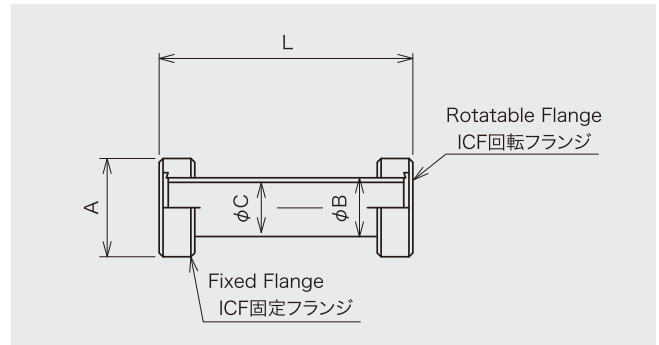

# ◆ ICF FIXED ◆ ICF接続部品

Dimensions 単位:mm

## ICF NIPPLE ICFニップル

(Material 材質:SUS304 or 316L)

Extra sizes are available to order.

特殊寸法も製作いたします。

Product code 型番	$\phi A$	$\phi B$	$\phi C$
ICF034-N- <input type="text"/>	34	19.0	16.0
ICF070-N- <input type="text"/>	70	38.0	35.0
ICF114-N- <input type="text"/>	114	63.5	59.5
ICF152-N- <input type="text"/>	152	101.6	95.6
ICF203-N- <input type="text"/>	203	153.0	147.0
ICF253-N- <input type="text"/>	253	203.0	197.0
ICF305-N- <input type="text"/>	305	250.0	244.0

Please fill in the length  
※ L : 寸法をご指示ください。

## ICF ELBOW ICFエルボ

(Material 材質:SUS304 or 316L)

Extra sizes are available to order.

特殊寸法も製作いたします。

Product code 型番	$\phi A$	$\phi B$	$\phi C$	L
ICF034-E	34	19.0	16.0	51.3
ICF070-E	70	38.0	35.0	54.2
ICF114-E	114	63.5	59.5	93.0
ICF152-E	152	101.6	95.6	144.0
ICF203-E	203	153.0	147.0	167.0
ICF253-E	253	203.0	197.0	203.0