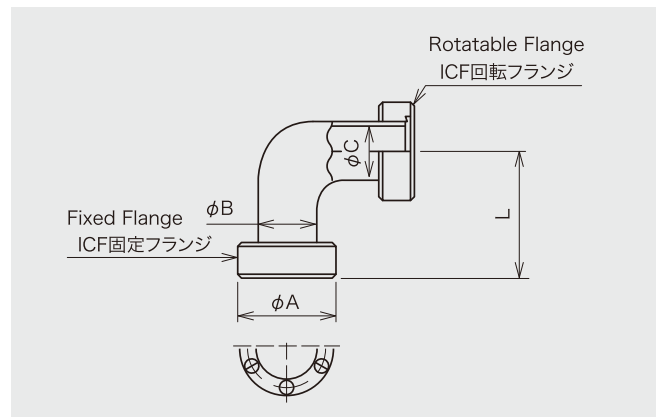

## ICF ELBOW ICFエルボ

(Material 材質:SUS304 or 316L)

Extra sizes are available to order.

特殊寸法も製作いたします。

Product code 型番	$\phi A$	$\phi B$	$\phi C$	L
ICF034-E	34	19.0	16.0	51.3
ICF070-E	70	38.0	35.0	54.2
ICF114-E	114	63.5	59.5	93.0
ICF152-E	152	101.6	95.6	144.0
ICF203-E	203	153.0	147.0	167.0
ICF253-E	253	203.0	197.0	203.0

Right angle Elbows are available.  
直角エルボも取り扱っています。

NWシリーズ

クランプシリーズ

アダプターシリーズ

超高真空ICFシリーズ

JISシリーズ

ISOシリーズ

フレキ・ベローシリーズ