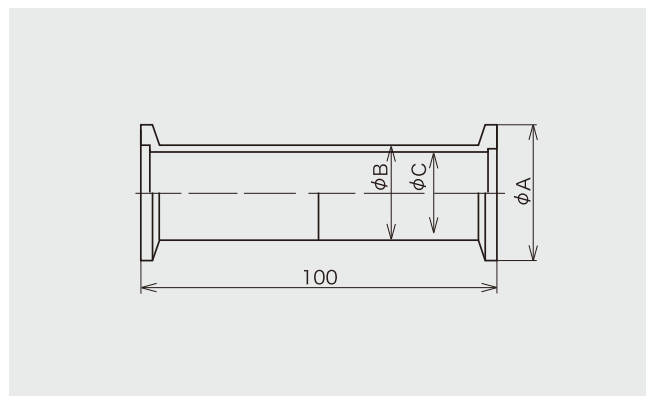

## NW NIPPLE NWニップル

(Material 材質:SUS304 or 316L)

Extra sizes are available to order.

特殊寸法も製作いたします。

SUS316Lの場合は、型番末に「-6L」と指示下さい。(or 316L)  
特殊寸法も製作いたします。

Product code 型番	φA	φB	φC
NW 10-N	30	13.8	10
NW 16-N	30	21.7	16
NW 25-N	40	27.2	24
NW 40-N	55	42.7	39
NW 50-N	75	60.5	55
NW 63-N	87	76.3	70
NW 80-N	114	89.1	83
NW100-N	134	114.3	108

## NW ELBOW NWエルボー

(Material 材質:SUS304 or 316L)

Extra sizes are available to order.

特殊寸法も製作いたします。

SUS316Lの場合は、型番末に「-6L」と指示下さい。(or 316L)  
特殊寸法も製作いたします。

Surface treatment: G.B.B.

表面処理: G.B.B.

Right angle Elbows are available.  
直角エルボーも取り扱っています。

Product code 型番	φA	φB	φC	L
NW 10-E	30	13.8	10.0	40
NW 16-E	30	21.7	16.0	40
NW 25-E	40	27.2	23.0	50
NW 40-E	55	42.7	37.1	65
NW 50-E	75	60.5	54.9	80
NW 63-E	87	76.3	70.0	83
NW 80-E	114	89.1	83.0	96
NW100-E	134	114.3	108.0	121