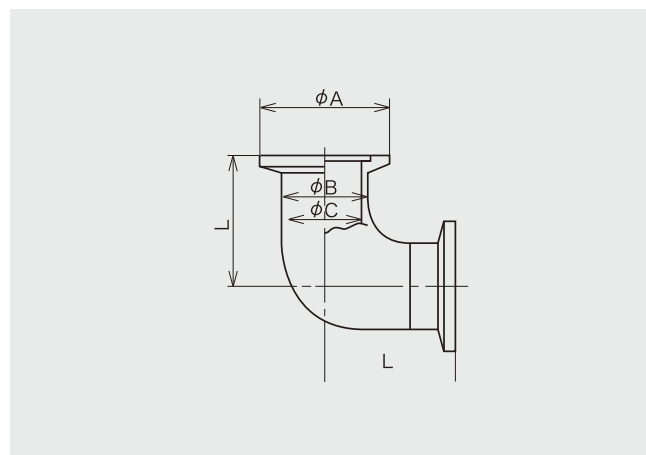

## NW NIPPLE NWニップル

(Material 材質:SUS304 or 316L)

Extra sizes are available to order.

特殊寸法も製作いたします。

SUS316Lの場合は、型番末に「-6L」と指示下さい。(or 316L)  
特殊寸法も製作いたします。

Product code 型番	φA	φB	φC
NW 10-N	30	13.8	10
NW 16-N	30	21.7	16
NW 25-N	40	27.2	24
NW 40-N	55	42.7	39
NW 50-N	75	60.5	55
NW 63-N	87	76.3	70
NW 80-N	114	89.1	83
NW100-N	134	114.3	108

## NW ELBOW NWエルボー

(Material 材質:SUS304 or 316L)

Extra sizes are available to order.

特殊寸法も製作いたします。

SUS316Lの場合は、型番末に「-6L」と指示下さい。(or 316L)  
特殊寸法も製作いたします。

Surface treatment: G.B.B.

表面処理: G.B.B.

Right angle Elbows are available.  
直角エルボーも取り扱っています。

Product code 型番	φA	φB	φC	L
NW 10-E	30	13.8	10.0	40
NW 16-E	30	21.7	16.0	40
NW 25-E	40	27.2	23.0	50
NW 40-E	55	42.7	37.1	65
NW 50-E	75	60.5	54.9	80
NW 63-E	87	76.3	70.0	83
NW 80-E	114	89.1	83.0	96
NW100-E	134	114.3	108.0	121