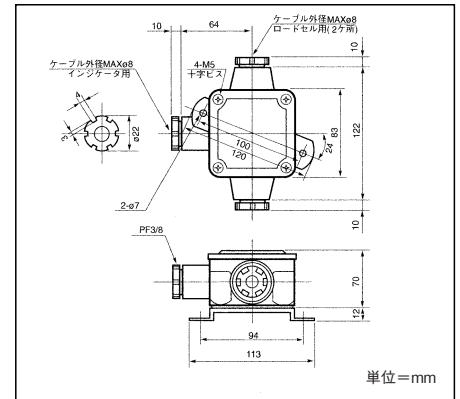

オールステンレス和算箱AD-4379SUS

ステンレス(SUS304)仕様、
防塵・防水 IP67。
最大4点まで接続可能。
ロードセル出力の感度調整
トリマー付き。
φ4~φ12のロードセルケー
ブルに対応。
※ 適合ブッシュ選択

和算箱AD-4382

接続ロードセル2個専用。
防塵・防水 IP56。
ロードセル出力の感度調整
トリマー付き。

ジャンクションボックスAD-4380SUS/AD-4380

AD-4380SUS
延長用接続箱。
ステンレス(SUS304)仕様、
防塵・防水 IP67。
ロードセル出力の感度調整
トリマー無し。

AD-4380
延長用接続箱。
防塵・防水 IP56。
ロードセル出力の感度調整
トリマー無し。

デジタルロードセル用接続箱AD-4388-4/AD-4388-6

防塵・防水 IP67。