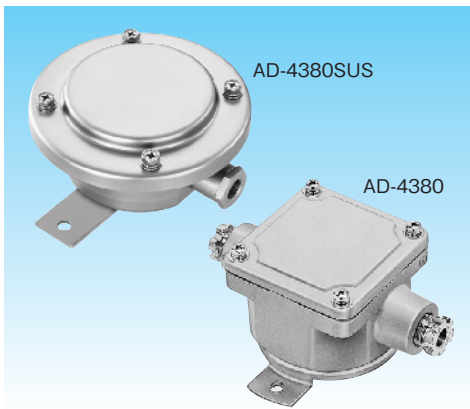

オールステンレス和算箱AD-4379SUS

ステンレス(SUS304)仕様、
防塵・防水 IP67。
最大4点まで接続可能。
ロードセル出力の感度調整
トリマー付き。
φ4~φ12のロードセルケー
ブルに対応。
※ 適合ブッシュ選択

和算箱AD-4382

接続ロードセル2個専用。
防塵・防水 IP56。
ロードセル出力の感度調整
トリマー付き。

ジャンクションボックスAD-4380SUS/AD-4380

AD-4380SUS
延長用接続箱。
ステンレス(SUS304)仕様、
防塵・防水 IP67。
ロードセル出力の感度調整
トリマー無し。

AD-4380
延長用接続箱。
防塵・防水 IP56。
ロードセル出力の感度調整
トリマー無し。

デジタルロードセル用接続箱AD-4388-4/AD-4388-6

防塵・防水 IP67。