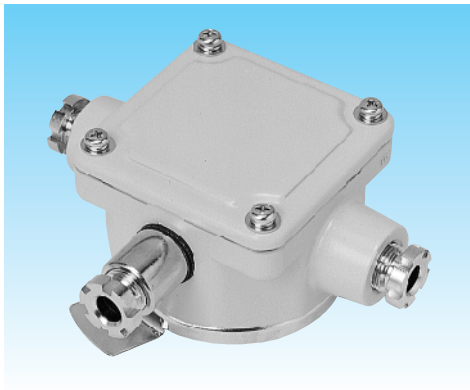

オールステンレス和算箱AD-4379SUS

ステンレス(SUS304)仕様、
防塵・防水 IP67。
最大4点まで接続可能。
ロードセル出力の感度調整
トリマー付き。
φ4~φ12のロードセルケー
ブルに対応。
※ 適合ブッシュ選択

和算箱AD-4382

接続ロードセル2個専用。
防塵・防水 IP56。
ロードセル出力の感度調整
トリマー付き。

ジャンクションボックスAD-4380SUS/AD-4380

AD-4380SUS
延長用接続箱。
ステンレス(SUS304)仕様、
防塵・防水 IP67。
ロードセル出力の感度調整
トリマー無し。

AD-4380
延長用接続箱。
防塵・防水 IP56。
ロードセル出力の感度調整
トリマー無し。

デジタルロードセル用接続箱AD-4388-4/AD-4388-6

防塵・防水 IP67。