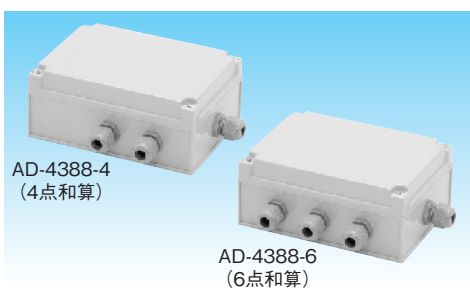

オールステンレス和算箱AD-4379SUS

ステンレス(SUS304)仕様、
防塵・防水 IP67。
最大4点まで接続可能。
ロードセル出力の感度調整
トリマー付き。
φ4~φ12のロードセルケー
ブルに対応。
※ 適合ブッシュ選択

和算箱AD-4382

接続ロードセル2個専用。
防塵・防水 IP56。
ロードセル出力の感度調整
トリマー付き。

ジャンクションボックスAD-4380SUS/AD-4380

AD-4380SUS
延長用接続箱。
ステンレス(SUS304)仕様、
防塵・防水 IP67。
ロードセル出力の感度調整
トリマー無し。

AD-4380
延長用接続箱。
防塵・防水 IP56。
ロードセル出力の感度調整
トリマー無し。

デジタルロードセル用接続箱AD-4388-4/AD-4388-6

防塵・防水 IP67。