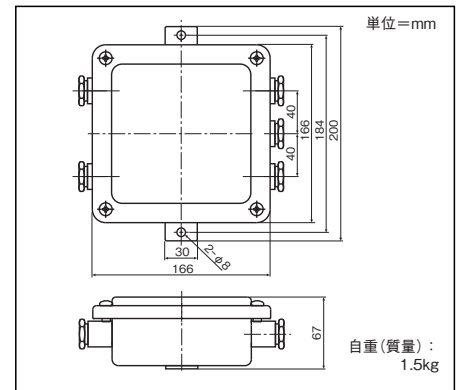

オールステンレス和算箱AD-4379SUS

ステンレス(SUS304)仕様、
防塵・防水 IP67。
最大4点まで接続可能。
ロードセル出力の感度調整
トリマー付き。
φ4~φ12のロードセルケー
ブルに対応。
※ 適合ブッシュ選択

和算箱AD-4382

接続ロードセル2個専用。
防塵・防水 IP56。
ロードセル出力の感度調整
トリマー付き。

ジャンクションボックスAD-4380SUS/AD-4380

AD-4380SUS
延長用接続箱。
ステンレス(SUS304)仕様、
防塵・防水 IP67。
ロードセル出力の感度調整
トリマー無し。

AD-4380
延長用接続箱。
防塵・防水 IP56。
ロードセル出力の感度調整
トリマー無し。

デジタルロードセル用接続箱AD-4388-4/AD-4388-6

防塵・防水 IP67。