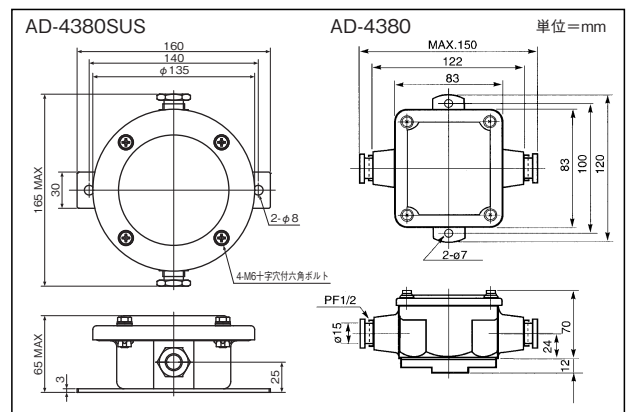

オールステンレス和算箱AD-4379SUS

ステンレス(SUS304)仕様、
防塵・防水 IP67。
最大4点まで接続可能。
ロードセル出力の感度調整
トリマー付き。
φ4~φ12のロードセルケー
ブルに対応。
※ 適合ブッシュ選択

和算箱AD-4382

接続ロードセル2個専用。
防塵・防水 IP56。
ロードセル出力の感度調整
トリマー付き。

ジャンクションボックスAD-4380SUS/AD-4380

AD-4380SUS
延長用接続箱。
ステンレス(SUS304)仕様、
防塵・防水 IP67。
ロードセル出力の感度調整
トリマー無し。

AD-4380
延長用接続箱。
防塵・防水 IP56。
ロードセル出力の感度調整
トリマー無し。

デジタルロードセル用接続箱AD-4388-4/AD-4388-6

防塵・防水 IP67。