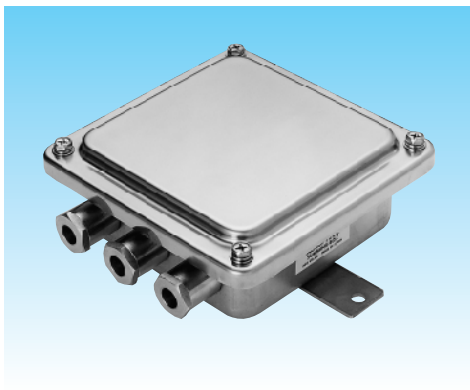

オールステンレス和算箱AD-4379SUS

ステンレス(SUS304)仕様、
防塵・防水 IP67。
最大4点まで接続可能。
ロードセル出力の感度調整
トリマー付き。
φ4~φ12のロードセルケー
ブルに対応。
※ 適合ブッシュ選択

和算箱AD-4382

接続ロードセル2個専用。
防塵・防水 IP56。
ロードセル出力の感度調整
トリマー付き。

ジャンクションボックスAD-4380SUS/AD-4380

AD-4380SUS
延長用接続箱。
ステンレス(SUS304)仕様、
防塵・防水 IP67。
ロードセル出力の感度調整
トリマー無し。

AD-4380
延長用接続箱。
防塵・防水 IP56。
ロードセル出力の感度調整
トリマー無し。

デジタルロードセル用接続箱AD-4388-4/AD-4388-6

防塵・防水 IP67。