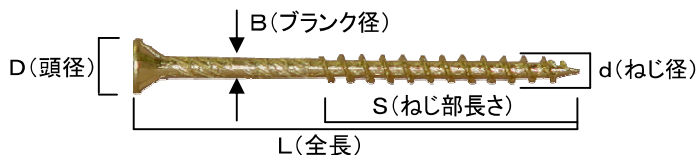

専用ビット 三角2番使用

	12号	Cボックス	Aボックス
ビット	1本付	1本付	無
ケース	6ボックス	12ボックス	6ボックス

記号	サイズ	ブロンズメッキ GB	ニッケルメッキ NI	真鍮メッキ BL	L	B	D	d	S	12号	Cボックス	Aボックス
MU30	4.2×30	○	○	○	30.0	3.0	8.3	4.2	24.0	480本	240本	48本
MU37	4.2×37	○	○	○	37.0	3.0	8.3	4.2	24.0	400本	200本	40本
MU45	4.2×45	○	○	○	45.0	3.0	8.3	4.2	27.0	330本	165本	33本
MU50	4.2×50	○	○	○	50.0	3.0	8.3	4.2	30.0	310本	155本	31本
MU65	4.2×65	○	○	○	65.0	3.0	8.3	4.2	39.0	250本	125本	25本
MU75	4.7×75	○	○	△	75.0	3.3	8.8	4.7	43.0	180本	90本	18本
MU90	4.7×90	○	○	△	90.0	3.3	8.8	4.7	49.0	150本	75本	15本

定価一覧